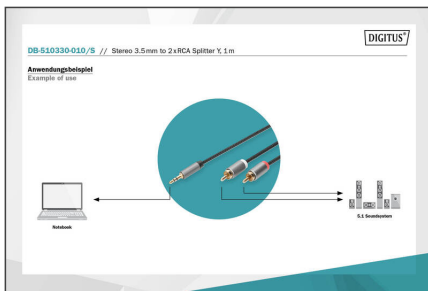

Safety notes

- När du ansluter och kopplar ur kabeln ska du bara ta tag i kontakten och inte dra direkt i kabeln.
- Kablar får inte knäckas skarpt eller böjas i snäva vinklar, eftersom detta kan skada de inre ledningarna och leda till fel.
- Se till att kablarna inte utsätts för dragbelastning, eftersom detta kan skada isoleringen och ledarna inuti kabeln.
- Se till att kablarna inte förläggs på ställen där de lätt kan skadas mekaniskt.
- Kablar bör inte användas i miljöer med extremt höga eller mycket låga temperaturer. Var uppmärksam på produktinformationen om kabelns maximala driftstemperatur.
- Kontrollera kablarna regelbundet med avseende på synliga skador som sprickor, knäckningar eller tecken på slitage. Defekta kablar ska bytas ut omedelbart för att undvika fel, kortslutningar eller till och med elektriska stötar.

EU responsible person

EU based economic operator ensuring the product complies with the required regulations.

ASSMANN Electronic GmbH
Auf dem Schüffel 3
Lüdenscheid, Germany
<https://www.assmann.com>
info@assmann.com