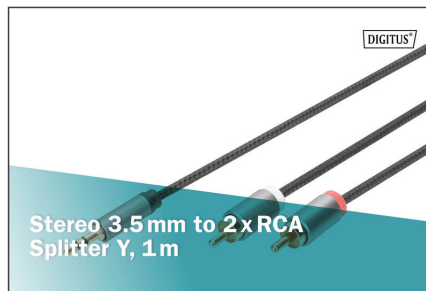

Safety notes

- När du ansluter och kopplar ur kabeln ska du bara ta tag i kontakten och inte dra direkt i kabeln.
- Kablar får inte knäckas skarpt eller böjas i snäva vinklar, eftersom detta kan skada de inre ledningarna och leda till fel.
- Se till att kablarna inte utsätts för dragbelastning, eftersom detta kan skada isoleringen och ledarna inuti kabeln.
- Se till att kablarna inte förläggs på ställen där de lätt kan skadas mekaniskt.
- Kablar bör inte användas i miljöer med extremt höga eller mycket låga temperaturer. Var uppmärksam på produktinformationen om kabelns maximala driftstemperatur.
- Kontrollera kablarna regelbundet med avseende på synliga skador som sprickor, knäckningar eller tecken på slitage. Defekta kablar ska bytas ut omedelbart för att undvika fel, kortslutningar eller till och med elektriska stötar.

EU responsible person

EU based economic operator ensuring the product complies with the required regulations.

ASSMANN Electronic GmbH
Auf dem Schüffel 3
Lüdenscheid, Germany
<https://www.assmann.com>
info@assmann.com