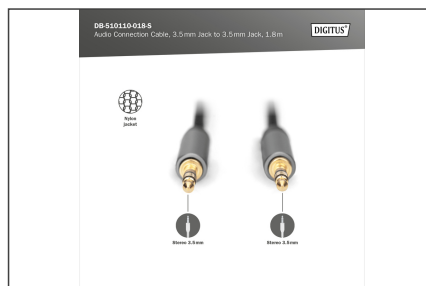

More images: