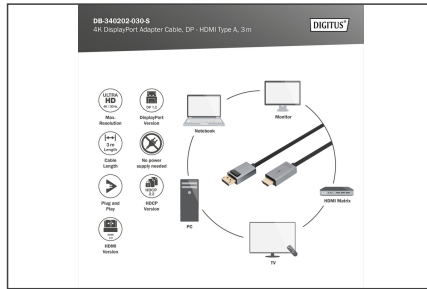

More images:

Safety notes

- Pak bij het aansluiten en loskoppelen van de kabel alleen de stekker vast en trek niet rechtstreeks aan de kabel.
- Kabels mogen niet te veel geknikt of gebogen worden, omdat dit de binnenste draden kan beschadigen en tot storingen kan leiden.
- Zorg ervoor dat de kabels niet onder spanning staan, omdat dit de isolatie en de draden in de kabel kan beschadigen.
- Zorg ervoor dat kabels niet op plaatsen worden gelegd waar ze gemakkelijk mechanisch beschadigd kunnen worden.
- Kabels mogen niet worden gebruikt in omgevingen met extreem hoge of zeer lage temperaturen. Let op de productinformatie over de maximale bedrijfstemperatuur van de kabel.
- Controleer kabels regelmatig op zichtbare schade zoals scheuren, knikken of tekenen van slijtage. Defecte kabels moeten onmiddellijk worden vervangen om storingen, kortsluiting of zelfs elektrische schokken te voorkomen.

EU responsible person

EU based economic operator ensuring the product complies with the required regulations.

ASSMANN Electronic GmbH
Auf dem Schüffel 3
Lüdenscheid, Germany
<https://www.assmann.com>
info@assmann.com