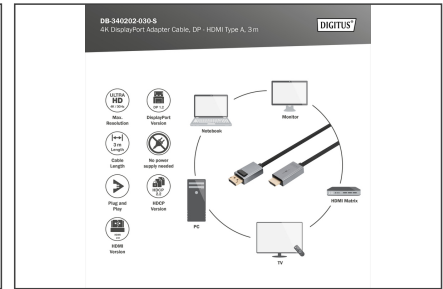

More images:

Safety notes

- Pak bij het aansluiten en loskoppelen van de kabel alleen de stekker vast en trek niet rechtstreeks aan de kabel.
- Kabels mogen niet te veel geknikt of gebogen worden, omdat dit de binnenste draden kan beschadigen en tot storingen kan leiden.
- Zorg ervoor dat de kabels niet onder spanning staan, omdat dit de isolatie en de draden in de kabel kan beschadigen.
- Zorg ervoor dat kabels niet op plaatsen worden gelegd waar ze gemakkelijk mechanisch beschadigd kunnen worden.
- Kabels mogen niet worden gebruikt in omgevingen met extreem hoge of zeer lage temperaturen. Let op de productinformatie over de maximale bedrijfstemperatuur van de kabel.
- Controleer kabels regelmatig op zichtbare schade zoals scheuren, knikken of tekenen van slijtage. Defecte kabels moeten onmiddellijk worden vervangen om storingen, kortsluiting of zelfs elektrische schokken te voorkomen.

EU responsible person

EU based economic operator ensuring the product complies with the required regulations.

ASSMANN Electronic GmbH
Auf dem Schüffel 3
Lüdenscheid, Germany
<https://www.assmann.com>
info@assmann.com