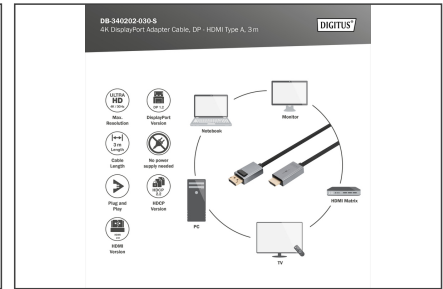

More images:

Safety notes

- Lors du branchement et du débranchement, saisissez le câble exclusivement par la fiche et ne tirez pas directement sur le câble.
- Les câbles ne doivent pas être pliés brusquement ou à des angles serrés, car cela peut endommager les fils internes et entraîner des pannes.
- Veillez à ce que les câbles ne soient pas soumis à une traction, car cela pourrait endommager l'isolation et les fils à l'intérieur du câble.
- Veillez à ce que les câbles ne soient pas placés dans des zones où ils peuvent facilement être endommagés mécaniquement.
- Les câbles ne doivent pas être utilisés dans des environnements où les températures sont extrêmement élevées ou très basses. Veillez à respecter les indications du produit concernant la température maximale de fonctionnement du câble.
- Vérifiez régulièrement que les câbles ne présentent pas de dommages visibles tels que des fissures, des plis ou des signes d'usure. Les câbles défectueux doivent être remplacés immédiatement afin d'éviter
- les pannes, les courts-circuits ou même les électrocutions.

EU responsible person

EU based economic operator ensuring the product complies with the required regulations.

ASSMANN Electronic GmbH
Auf dem Schüffel 3
Lüdenscheid, Germany
<https://www.assmann.com>
info@assmann.com