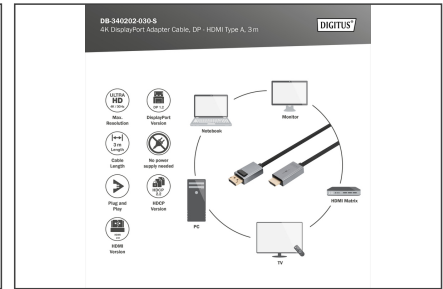

More images:

Safety notes

- Al enchufar y desenchufar el cable, sujete sólo el enchufe y no tire directamente del cable.
- Los cables no deben doblarse bruscamente ni formar ángulos cerrados, ya que esto puede dañar los hilos internos y provocar averías.
- Asegúrese de que los cables no estén sometidos a tracción, ya que esto puede dañar el aislamiento y los hilos del interior del cable.
- Asegúrese de que los cables no se tienden en zonas donde puedan dañarse fácilmente de forma mecánica.
- Los cables no deben utilizarse en entornos con temperaturas extremadamente altas o muy bajas. Preste atención a la información del producto sobre la temperatura máxima de funcionamiento del cable
- Compruebe regularmente si los cables presentan daños visibles como grietas, dobleces o signos de desgaste. Los cables defectuosos deben sustituirse inmediatamente para evitar averías, cortocircuitos o incluso descargas eléctricas.

EU responsible person

EU based economic operator ensuring the product complies with the required regulations.

ASSMANN Electronic GmbH
Auf dem Schüffel 3
Lüdenscheid, Germany
<https://www.assmann.com>
info@assmann.com