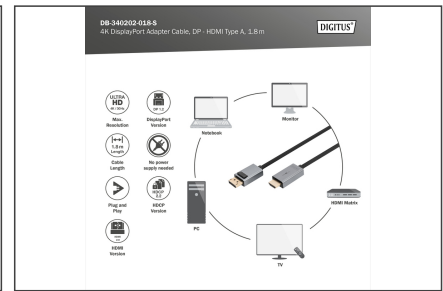

More images:

Safety notes

- Pak bij het aansluiten en loskoppelen van de kabel alleen de stekker vast en trek niet rechtstreeks aan de kabel.
- Kabels mogen niet te veel geknikt of gebogen worden, omdat dit de binnenste draden kan beschadigen en tot storingen kan leiden.
- Zorg ervoor dat de kabels niet onder spanning staan, omdat dit de isolatie en de draden in de kabel kan beschadigen.
- Zorg ervoor dat kabels niet op plaatsen worden gelegd waar ze gemakkelijk mechanisch beschadigd kunnen worden.
- Kabels mogen niet worden gebruikt in omgevingen met extreem hoge of zeer lage temperaturen. Let op de productinformatie over de maximale bedrijfstemperatuur van de kabel.
- Controleer kabels regelmatig op zichtbare schade zoals scheuren, knikken of tekenen van slijtage. Defecte kabels moeten onmiddellijk worden vervangen om storingen, kortsluiting of zelfs elektrische schokken te voorkomen.

EU responsible person

EU based economic operator ensuring the product complies with the required regulations.

ASSMANN Electronic GmbH
Auf dem Schüffel 3
Lüdenscheid, Germany
<https://www.assmann.com>
info@assmann.com