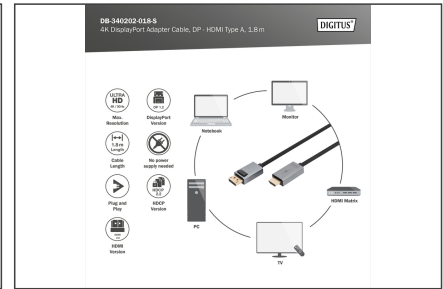

More images:

Safety notes

- Lors du branchement et du débranchement, saisissez le câble exclusivement par la fiche et ne tirez pas directement sur le câble.
- Les câbles ne doivent pas être pliés brusquement ou à des angles serrés, car cela peut endommager les fils internes et entraîner des pannes.
- Veillez à ce que les câbles ne soient pas soumis à une traction, car cela pourrait endommager l'isolation et les fils à l'intérieur du câble.
- Veillez à ce que les câbles ne soient pas placés dans des zones où ils peuvent facilement être endommagés mécaniquement.
- Les câbles ne doivent pas être utilisés dans des environnements où les températures sont extrêmement élevées ou très basses. Veillez à respecter les indications du produit concernant la température maximale de fonctionnement du câble.
- Vérifiez régulièrement que les câbles ne présentent pas de dommages visibles tels que des fissures, des plis ou des signes d'usure. Les câbles défectueux doivent être remplacés immédiatement afin d'éviter
- les pannes, les courts-circuits ou même les électrocutions.

EU responsible person

EU based economic operator ensuring the product complies with the required regulations.

ASSMANN Electronic GmbH
Auf dem Schüffel 3
Lüdenscheid, Germany
<https://www.assmann.com>
info@assmann.com