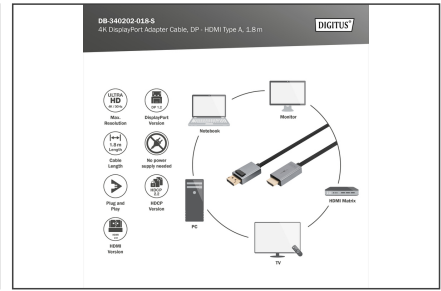

More images:

Safety notes

- Al enchufar y desenchufar el cable, sujete sólo el enchufe y no tire directamente del cable.
- Los cables no deben doblarse bruscamente ni formar ángulos cerrados, ya que esto puede dañar los hilos internos y provocar averías.
- Asegúrese de que los cables no estén sometidos a tracción, ya que esto puede dañar el aislamiento y los hilos del interior del cable.
- Asegúrese de que los cables no se tienden en zonas donde puedan dañarse fácilmente de forma mecánica.
- Los cables no deben utilizarse en entornos con temperaturas extremadamente altas o muy bajas. Preste atención a la información del producto sobre la temperatura máxima de funcionamiento del cable
- Compruebe regularmente si los cables presentan daños visibles como grietas, dobleces o signos de desgaste. Los cables defectuosos deben sustituirse inmediatamente para evitar averías, cortocircuitos o incluso descargas eléctricas.

EU responsible person

EU based economic operator ensuring the product complies with the required regulations.

ASSMANN Electronic GmbH
Auf dem Schüffel 3
Lüdenscheid, Germany
<https://www.assmann.com>
info@assmann.com