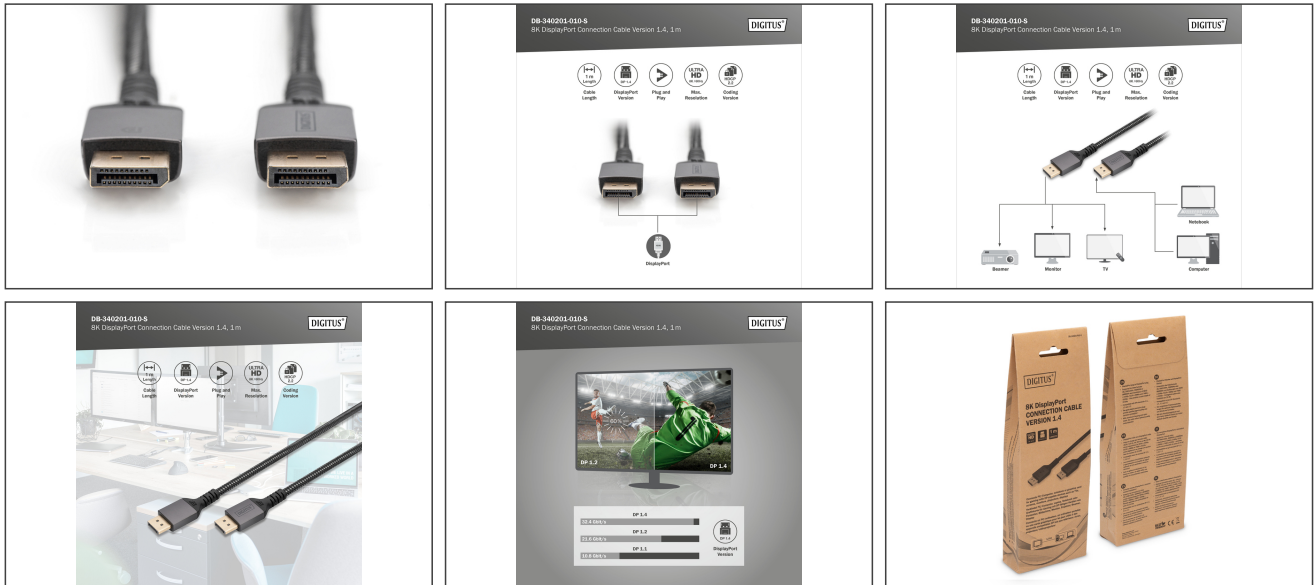

More images:

Safety notes

- Lors du branchement et du débranchement, saisissez le câble exclusivement par la fiche et ne tirez pas directement sur le câble.
- Les câbles ne doivent pas être pliés brusquement ou à des angles serrés, car cela peut endommager les fils internes et entraîner des pannes.
- Veillez à ce que les câbles ne soient pas soumis à une traction, car cela pourrait endommager l'isolation et les fils à l'intérieur du câble.
- Veillez à ce que les câbles ne soient pas placés dans des zones où ils peuvent facilement être endommagés mécaniquement.
- Les câbles ne doivent pas être utilisés dans des environnements où les températures sont extrêmement élevées ou très basses. Veillez à respecter les indications du produit concernant la température maximale de fonctionnement du câble.
- Vérifiez régulièrement que les câbles ne présentent pas de dommages visibles tels que des fissures, des plis ou des signes d'usure. Les câbles défectueux doivent être remplacés immédiatement afin d'éviter les pannes, les courts-circuits ou même les électrocutions.

EU responsible person

EU based economic operator ensuring the product complies with the required regulations.

ASSMANN Electronic GmbH
Auf dem Schüffel 3
Lüdenscheid, Germany
<https://www.assmann.com>
info@assmann.com