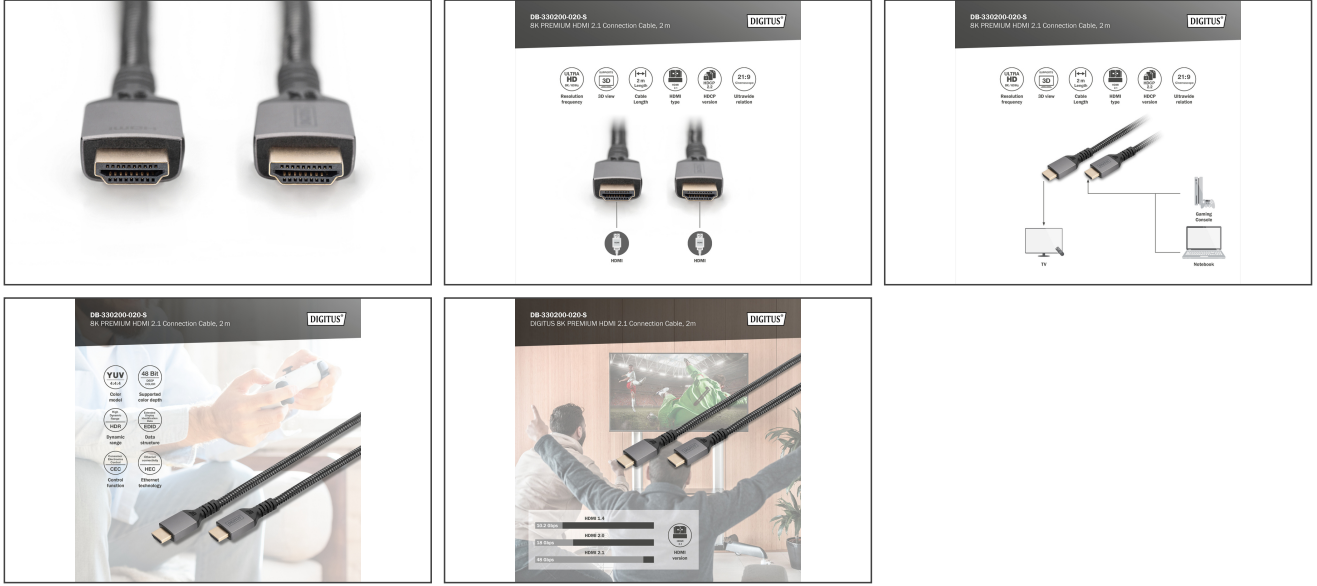

More images:

Safety notes

- Kabloyu takarken ve çıkarırken, sadece fişi tutun ve kabloyu doğrudan çekmeyin.
- Kablolar keskin bir şekilde kıvrılmamalı veya dar açılarla bükülmemelidir, çünkü bu iç tellere zarar verebilir ve arızalara yol açabilir.
- Yalıtıma ve kablo içindeki tellere zarar verebileceğinden, kabloların gerilme yükü altında olmadığından emin olun.
- Kabloların mekanik olarak kolayca hasar görebilecekleri alanlara döşenmediğinden emin olun.
- Kablolar aşırı yüksek veya çok düşük sıcaklıklara sahip ortamlarda kullanılmamalıdır. Kablonun maksimum çalışma sıcaklığı ile ilgili ürün bilgilerine dikkat edin.
- Kabloalarda çatlak, bükülme veya aşınma belirtileri gibi görünür hasarlar olup olmadığını düzenli olarak kontrol edin. Arızaları, kısa devreleri ve hatta elektrik çarpmalarını önlemek için kusurlu kablolar derhal değiştirilmelidir.

EU responsible person

EU based economic operator ensuring the product complies with the required regulations.

ASSMANN Electronic GmbH
Auf dem Schüffel 3
Lüdenscheid, Germany
<https://www.assmann.com>
info@assmann.com