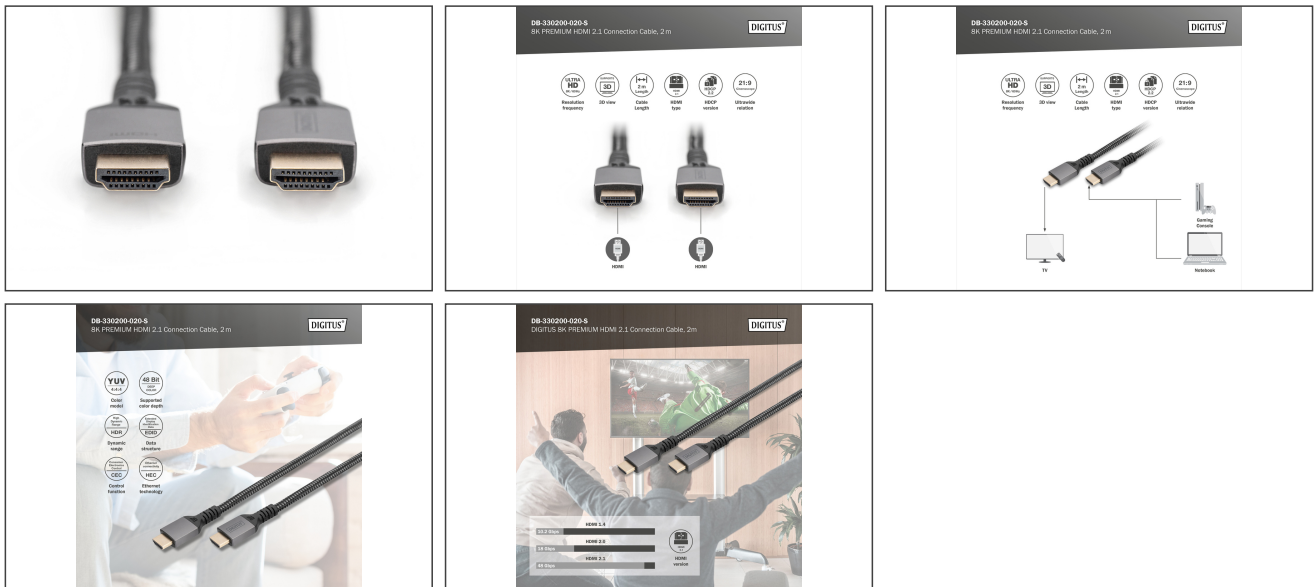

More images:

Safety notes

- Lors du branchement et du débranchement, saisissez le câble exclusivement par la fiche et ne tirez pas directement sur le câble.
- Les câbles ne doivent pas être pliés brusquement ou à des angles serrés, car cela peut endommager les fils internes et entraîner des pannes.
- Veillez à ce que les câbles ne soient pas soumis à une traction, car cela pourrait endommager l'isolation et les fils à l'intérieur du câble.
- Veillez à ce que les câbles ne soient pas placés dans des zones où ils peuvent facilement être endommagés mécaniquement.
- Les câbles ne doivent pas être utilisés dans des environnements où les températures sont extrêmement élevées ou très basses. Veillez à respecter les indications du produit concernant la température maximale de fonctionnement du câble.
- Vérifiez régulièrement que les câbles ne présentent pas de dommages visibles tels que des fissures, des plis ou des signes d'usure. Les câbles défectueux doivent être remplacés immédiatement afin d'éviter les pannes, les courts-circuits ou même les électrocutions.

EU responsible person

EU based economic operator ensuring the product complies with the required regulations.

ASSMANN Electronic GmbH
Auf dem Schüffel 3
Lüdenscheid, Germany
<https://www.assmann.com>
info@assmann.com