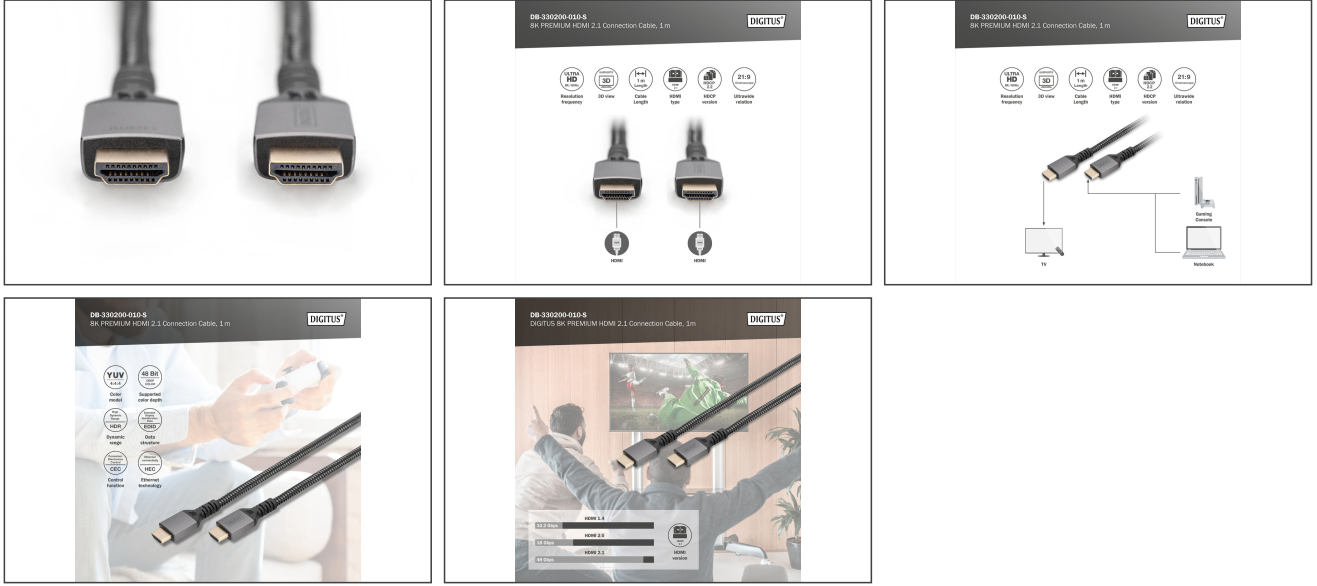

More images:

Safety notes

- Kabloyu takarken ve çıkarırken, sadece fişi tutun ve kabloyu doğrudan çekmeyin.
- Kablolar keskin bir şekilde kıvrılmamalı veya dar açılarla bükülmemelidir, çünkü bu iç tellere zarar verebilir ve arızalara yol açabilir.
- Yalıtıma ve kablo içindeki tellere zarar verebileceğinden, kabloların gerilme yükü altında olmadığından emin olun.
- Kabloların mekanik olarak kolayca hasar görebilecekleri alanlara döşenmediğinden emin olun.
- Kablolar aşırı yüksek veya çok düşük sıcaklıklara sahip ortamlarda kullanılmamalıdır. Kablonun maksimum çalışma sıcaklığı ile ilgili ürün bilgilerine dikkat edin.
- Kablolarda çatlak, bükülme veya aşınma belirtileri gibi görünür hasarlar olup olmadığını düzenli olarak kontrol edin. Arızaları, kısa devreleri ve hatta elektrik çarpmalarını önlemek için kusurlu kablolar derhal değiştirilmelidir.

EU responsible person

EU based economic operator ensuring the product complies with the required regulations.

ASSMANN Electronic GmbH
Auf dem Schüffel 3
Lüdenscheid, Germany
<https://www.assmann.com>
info@assmann.com