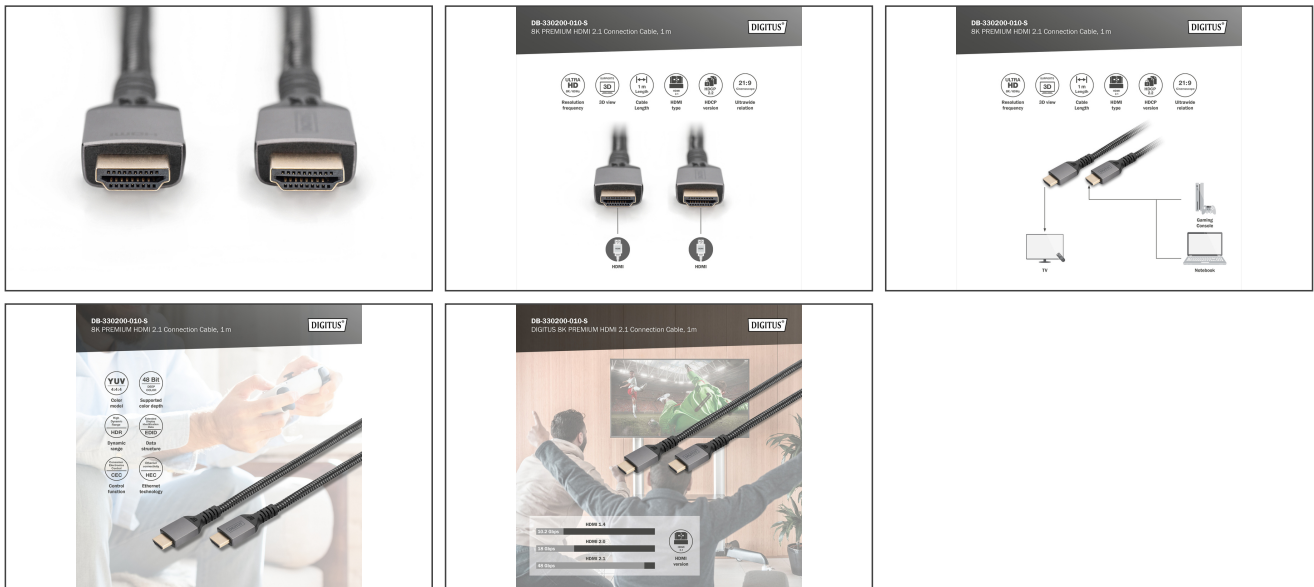

More images:

Safety notes

- Quando si collega e scollega il cavo, afferrare solo la spina e non tirare direttamente il cavo.
- I cavi non devono essere attorcigliati in modo brusco o piegati ad angolo retto, poiché ciò può danneggiare i fili interni e causare guasti.
- Assicurarsi che i cavi non siano sottoposti a carichi di trazione, che possono danneggiare l'isolamento e i fili all'interno del cavo.
- Assicurarsi che i cavi non vengano posati in aree in cui possono essere facilmente danneggiati meccanicamente.
- I cavi non devono essere utilizzati in ambienti con temperature estremamente elevate o molto basse. Prestare attenzione alle informazioni sul prodotto relative alla temperatura massima di esercizio del cavo.
- Controllare regolarmente che i cavi non presentino danni visibili, come crepe, pieghe o segni di usura. I cavi difettosi devono essere sostituiti immediatamente per evitare guasti, cortocircuiti o addirittura scosse elettriche.

EU responsible person

EU based economic operator ensuring the product complies with the required regulations.

ASSMANN Electronic GmbH
Auf dem Schüffel 3
Lüdenscheid, Germany
<https://www.assmann.com>
info@assmann.com