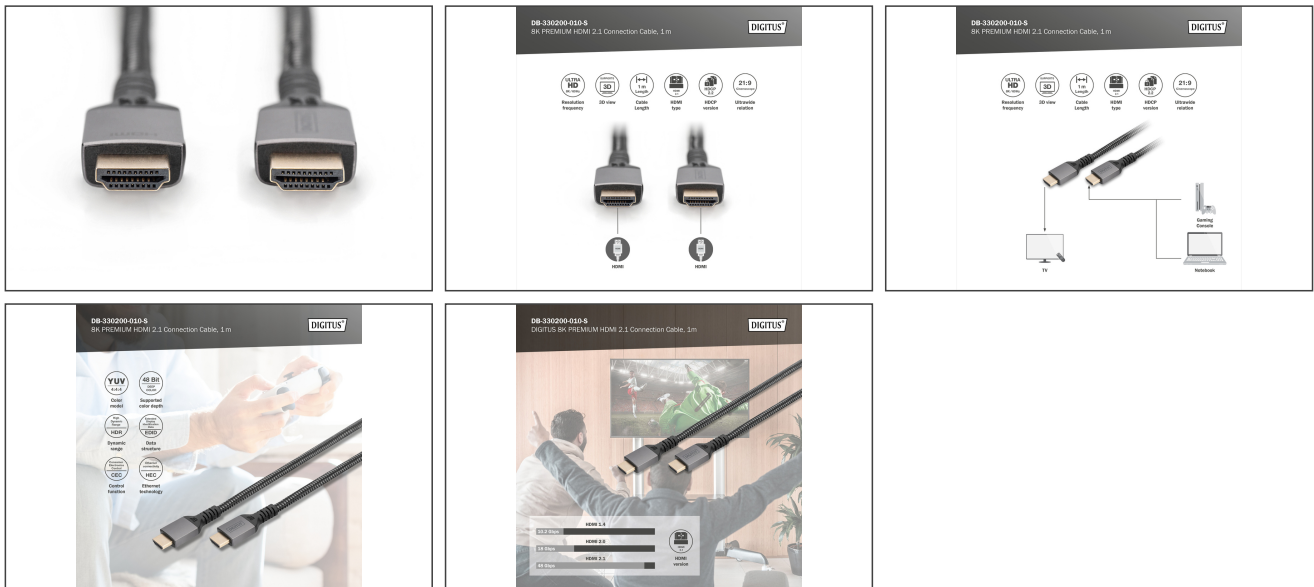

More images:

Safety notes

- Al enchufar y desenchufar el cable, sujete sólo el enchufe y no tire directamente del cable.
- Los cables no deben doblarse bruscamente ni formar ángulos cerrados, ya que esto puede dañar los hilos interiores y provocar averías.
- Asegúrese de que los cables no estén sometidos a tracción, ya que esto puede dañar el aislamiento y los hilos del interior del cable.
- Asegúrese de que los cables no se tienden en zonas donde puedan dañarse fácilmente de forma mecánica.
- Los cables no deben utilizarse en entornos con temperaturas extremadamente altas o muy bajas. Preste atención a la información del producto sobre la temperatura máxima de funcionamiento del cable
- Compruebe regularmente si los cables presentan daños visibles como grietas, dobleces o signos de desgaste. Los cables defectuosos deben sustituirse inmediatamente para evitar averías, cortocircuitos o incluso descargas eléctricas.

EU responsible person

EU based economic operator ensuring the product complies with the required regulations.

ASSMANN Electronic GmbH
Auf dem Schüffel 3
Lüdenscheid, Germany
<https://www.assmann.com>
info@assmann.com