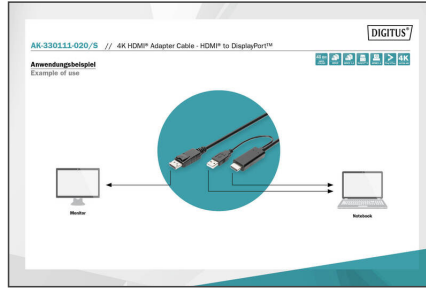

More images:

Safety notes

- Kabloyu takarken ve çıkarırken, sadece fişi tutun ve kabloyu doğrudan çekmeyin.
- Kablolar keskin bir şekilde kıvrılmamalı veya dar açılarla bükülmemelidir, çünkü bu iç tellere zarar verebilir ve arızalara yol açabilir.
- Yalıtıma ve kablo içindeki tellere zarar verebileceğinden, kabloların gerilme yükü altında olmadığından emin olun.
- Kabloların mekanik olarak kolayca hasar görebilecekleri alanlara döşenmediğinden emin olun.
- Kablolar aşırı yüksek veya çok düşük sıcaklıklara sahip ortamlarda kullanılmamalıdır. Kablonun maksimum çalışma sıcaklığı ile ilgili ürün bilgilerine dikkat edin.
- Kablolarda çatlak, bükülme veya aşınma belirtileri gibi görünür hasarlar olup olmadığını düzenli olarak kontrol edin. Arızaları, kısa devreleri ve hatta elektrik çarpmalarını önlemek için kusurlu kablolar derhal değiştirilmelidir.

EU responsible person

EU based economic operator ensuring the product complies with the required regulations.

ASSMANN Electronic GmbH
Auf dem Schüffel 3
Lüdenscheid, Germany
<https://www.assmann.com>
info@assmann.com