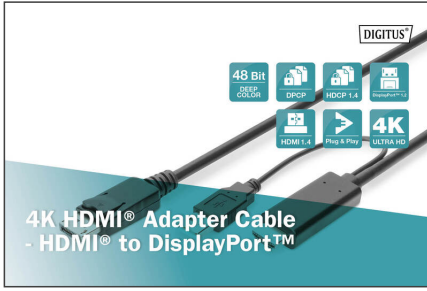

More images:

Safety notes

- Kabloyu takarken ve çıkarırken, sadece fişi tutun ve kabloyu doğrudan çekmeyin.
- Kablolar keskin bir şekilde kıvrılmamalı veya dar açılarla bükülmemelidir, çünkü bu iç tellere zarar verebilir ve arızalara yol açabilir.
- Yalıtıma ve kablo içindeki tellere zarar verebileceğinden, kabloların gerilme yükü altında olmadığından emin olun.
- Kabloların mekanik olarak kolayca hasar görebilecekleri alanlara döşenmediğinden emin olun.
- Kablolar aşırı yüksek veya çok düşük sıcaklıklara sahip ortamlarda kullanılmamalıdır. Kablonun maksimum çalışma sıcaklığı ile ilgili ürün bilgilerine dikkat edin.
- Kablolarda çatlak, bükülme veya aşınma belirtileri gibi görünür hasarlar olup olmadığını düzenli olarak kontrol edin. Arızaları, kısa devreleri ve hatta elektrik çarpmalarını önlemek için kusurlu kablolar derhal değiştirilmelidir.

EU responsible person

EU based economic operator ensuring the product complies with the required regulations.

ASSMANN Electronic GmbH
Auf dem Schüffel 3
Lüdenscheid, Germany
<https://www.assmann.com>
info@assmann.com