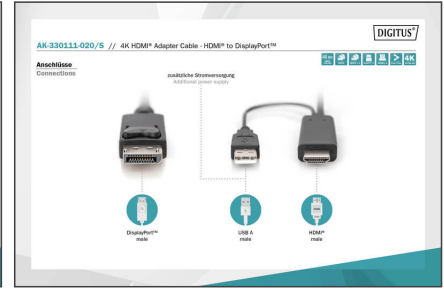

More images:

Safety notes

- Kabloyu takarken ve çıkarırken, sadece fişi tutun ve kabloyu doğrudan çekmeyin.
- Kablolar keskin bir şekilde kıvrılmamalı veya dar açılarla bükülmemelidir, çünkü bu iç tellere zarar verebilir ve arızalara yol açabilir.
- Yalıtıma ve kablo içindeki tellere zarar verebileceğinden, kabloların gerilme yükü altında olmadığından emin olun.
- Kabloların mekanik olarak kolayca hasar görebilecekleri alanlara döşenmediğinden emin olun.
- Kablolar aşırı yüksek veya çok düşük sıcaklıklara sahip ortamlarda kullanılmamalıdır. Kablonun maksimum çalışma sıcaklığı ile ilgili ürün bilgilerine dikkat edin.
- Kablolarda çatlak, bükülme veya aşınma belirtileri gibi görünür hasarlar olup olmadığını düzenli olarak kontrol edin. Arızaları, kısa devreleri ve hatta elektrik çarpmalarını önlemek için kusurlu kablolar derhal değiştirilmelidir.

EU responsible person

EU based economic operator ensuring the product complies with the required regulations.

ASSMANN Electronic GmbH
Auf dem Schüffel 3
Lüdenscheid, Germany
<https://www.assmann.com>
info@assmann.com