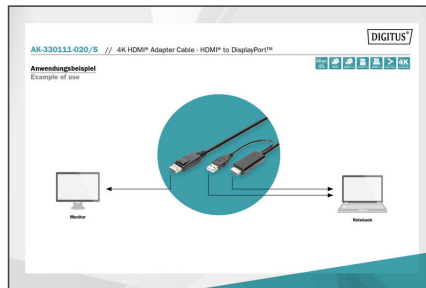

More images:

Safety notes

- Quando si collega e scollega il cavo, afferrare solo la spina e non tirare direttamente il cavo.
- I cavi non devono essere attorcigliati in modo brusco o piegati ad angolo retto, poiché ciò può danneggiare i fili interni e causare guasti.
- Assicurarsi che i cavi non siano sottoposti a carichi di trazione, che possono danneggiare l'isolamento e i fili all'interno del cavo.
- Assicurarsi che i cavi non vengano posati in aree in cui possono essere facilmente danneggiati meccanicamente.
- I cavi non devono essere utilizzati in ambienti con temperature estremamente elevate o molto basse. Prestare attenzione alle informazioni sul prodotto relative alla temperatura massima di esercizio del cavo.
- Controllare regolarmente che i cavi non presentino danni visibili, come crepe, pieghe o segni di usura. I cavi difettosi devono essere sostituiti immediatamente per evitare guasti, cortocircuiti o addirittura scosse elettriche.

EU responsible person

EU based economic operator ensuring the product complies with the required regulations.

ASSMANN Electronic GmbH
Auf dem Schüffel 3
Lüdenscheid, Germany
<https://www.assmann.com>
info@assmann.com