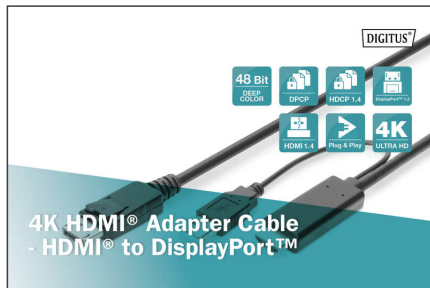

More images:

Safety notes

- Quando si collega e scollega il cavo, afferrare solo la spina e non tirare direttamente il cavo.
- I cavi non devono essere attorcigliati in modo brusco o piegati ad angolo retto, poiché ciò può danneggiare i fili interni e causare guasti.
- Assicurarsi che i cavi non siano sottoposti a carichi di trazione, che possono danneggiare l'isolamento e i fili all'interno del cavo.
- Assicurarsi che i cavi non vengano posati in aree in cui possono essere facilmente danneggiati meccanicamente.
- I cavi non devono essere utilizzati in ambienti con temperature estremamente elevate o molto basse. Prestare attenzione alle informazioni sul prodotto relative alla temperatura massima di esercizio del cavo.
- Controllare regolarmente che i cavi non presentino danni visibili, come crepe, pieghe o segni di usura. I cavi difettosi devono essere sostituiti immediatamente per evitare guasti, cortocircuiti o addirittura scosse elettriche.

EU responsible person

EU based economic operator ensuring the product complies with the required regulations.

ASSMANN Electronic GmbH
Auf dem Schüffel 3
Lüdenscheid, Germany
<https://www.assmann.com>
info@assmann.com