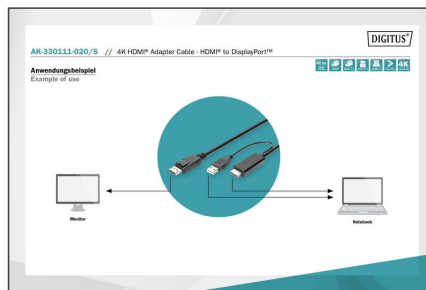

More images:

Safety notes

- Al enchufar y desenchufar el cable, sujete sólo el enchufe y no tire directamente del cable.
- Los cables no deben doblarse bruscamente ni formar ángulos cerrados, ya que esto puede dañar los hilos interiores y provocar averías.
- Asegúrese de que los cables no estén sometidos a tracción, ya que esto puede dañar el aislamiento y los hilos del interior del cable.
- Asegúrese de que los cables no se tienden en zonas donde puedan dañarse fácilmente de forma mecánica.
- Los cables no deben utilizarse en entornos con temperaturas extremadamente altas o muy bajas. Preste atención a la información del producto sobre la temperatura máxima de funcionamiento del cable
- Compruebe regularmente si los cables presentan daños visibles como grietas, dobleces o signos de desgaste. Los cables defectuosos deben sustituirse inmediatamente para evitar averías, cortocircuitos o incluso descargas eléctricas.

EU responsible person

EU based economic operator ensuring the product complies with the required regulations.

ASSMANN Electronic GmbH
Auf dem Schüffel 3
Lüdenscheid, Germany
<https://www.assmann.com>
info@assmann.com