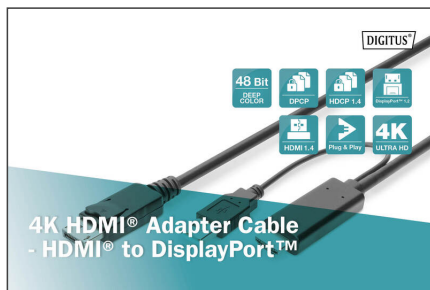

More images:

Safety notes

- Al enchufar y desenchufar el cable, sujete sólo el enchufe y no tire directamente del cable.
- Los cables no deben doblarse bruscamente ni formar ángulos cerrados, ya que esto puede dañar los hilos interiores y provocar averías.
- Asegúrese de que los cables no estén sometidos a tracción, ya que esto puede dañar el aislamiento y los hilos del interior del cable.
- Asegúrese de que los cables no se tienden en zonas donde puedan dañarse fácilmente de forma mecánica.
- Los cables no deben utilizarse en entornos con temperaturas extremadamente altas o muy bajas. Preste atención a la información del producto sobre la temperatura máxima de funcionamiento del cable
- Compruebe regularmente si los cables presentan daños visibles como grietas, dobleces o signos de desgaste. Los cables defectuosos deben sustituirse inmediatamente para evitar averías, cortocircuitos o incluso descargas eléctricas.

EU responsible person

EU based economic operator ensuring the product complies with the required regulations.

ASSMANN Electronic GmbH
Auf dem Schüffel 3
Lüdenscheid, Germany
<https://www.assmann.com>
info@assmann.com