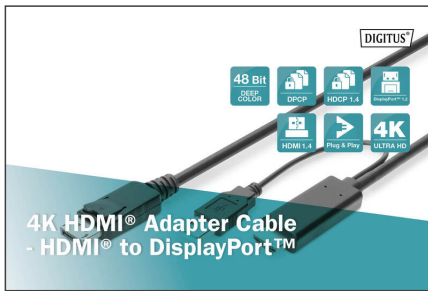

Weitere Anwendungsbilder:

Sicherheitshinweise

- Beim Ein- und Ausstecken fassen Sie Kabel ausschließlich am Stecker und ziehen nicht direkt am Kabel.
- Kabel dürfen nicht scharf geknickt oder in engen Winkeln gebogen werden, da dies die inneren Drähte beschädigen und zu Ausfällen führen kann.
- Achten Sie darauf, dass die Kabel nicht unter Zugbelastung stehen, da dies die Isolierung und die Leitungen im Inneren des Kabels beschädigen kann.
- Stellen Sie sicher, dass Kabel nicht in Bereichen verlegt werden, in denen sie leicht mechanisch beschädigt werden können.
- Kabel sollten nicht in Umgebungen mit extrem hohen oder sehr niedrigen Temperaturen eingesetzt werden. Achten Sie auf die Produktangaben zur maximalen Betriebstemperatur des Kabels
- Überprüfen Sie Kabel regelmäßig auf sichtbare Schäden wie Risse, Knicke oder Anzeichen von Abnutzung. Defekte Kabel sollten sofort ausgetauscht werden, um Ausfälle, Kurzschlüsse oder sogar Stromschläge zu vermeiden.

Verantwortliche Person für die EU

In der EU ansässiger Wirtschaftsbeteiligter, der sicherstellt, dass das Produkt den erforderlichen Vorschriften entspricht.

ASSMANN Electronic GmbH
Auf dem Schüffel 3
Lüdenscheid, Germany
<https://www.assmann.com>
info@assmann.com