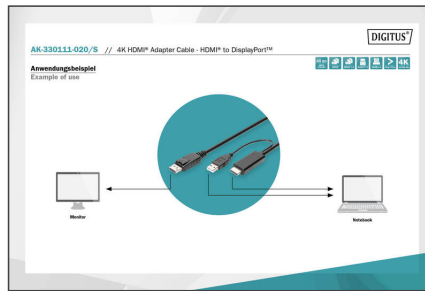

Weitere Anwendungsbilder:

Sicherheitshinweise

- Beim Ein- und Ausstecken fassen Sie Kabel ausschließlich am Stecker und ziehen nicht direkt am Kabel.
- Kabel dürfen nicht scharf geknickt oder in engen Winkeln gebogen werden, da dies die inneren Drähte beschädigen und zu Ausfällen führen kann.
- Achten Sie darauf, dass die Kabel nicht unter Zugbelastung stehen, da dies die Isolierung und die Leitungen im Inneren des Kabels beschädigen kann.
- Stellen Sie sicher, dass Kabel nicht in Bereichen verlegt werden, in denen sie leicht mechanisch beschädigt werden können.
- Kabel sollten nicht in Umgebungen mit extrem hohen oder sehr niedrigen Temperaturen eingesetzt werden. Achten Sie auf die Produktangaben zur maximalen Betriebstemperatur des Kabels
- Überprüfen Sie Kabel regelmäßig auf sichtbare Schäden wie Risse, Knicke oder Anzeichen von Abnutzung. Defekte Kabel sollten sofort ausgetauscht werden, um Ausfälle, Kurzschlüsse oder sogar Stromschläge zu vermeiden.

Verantwortliche Person für die EU

In der EU ansässiger Wirtschaftsbeteiligter, der sicherstellt, dass das Produkt den erforderlichen Vorschriften entspricht.

ASSMANN Electronic GmbH
Auf dem Schüffel 3
Lüdenscheid, Germany
<https://www.assmann.com>
info@assmann.com