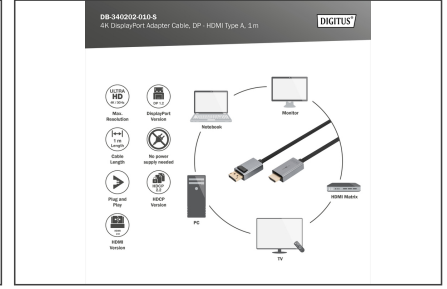

More images:

Safety notes

- Kabloyu takarken ve çıkarırken, sadece fişi tutun ve kabloyu doğrudan çekmeyin.
- Kablolar keskin bir şekilde kıvrılmamalı veya dar açılarla bükülmemelidir, çünkü bu iç tellere zarar verebilir ve arızalara yol açabilir.
- Yalıtıma ve kablo içindeki tellere zarar verebileceğinden, kabloların gerilme yükü altında olmadığından emin olun.
- Kabloların mekanik olarak kolayca hasar görebilecekleri alanlara dökünmediğinden emin olun.
- Kablolar aşırı yüksek veya çok düşük sıcaklıklara sahip ortamlarda kullanılmamalıdır. Kablonun maksimum çalışma sıcaklığı ile ilgili ürün bilgilerine dikkat edin
- Kablolarda çatlak, bükülme veya aşınma belirtileri gibi görünür hasarlar olup olmadığını düzenli olarak kontrol edin. Arızaları, kısa devreleri ve hatta elektrik çarpmalarını önlemek için arızalı kablolar derhal değiştirilmelidir.

EU responsible person

EU based economic operator ensuring the product complies with the required regulations.

ASSMANN Electronic GmbH
Auf dem Schüffel 3
Lüdenscheid, Germany
<https://www.assmann.com>
info@assmann.com