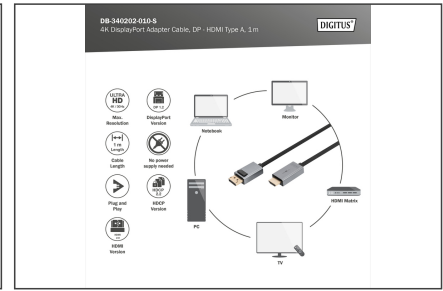

More images:

Safety notes

- När du ansluter och kopplar ur kabeln ska du bara ta tag i kontakten och inte dra direkt i kabeln.
- Kablar får inte knäckas skarpt eller böjas i snäva vinklar, eftersom detta kan skada de inre ledningarna och leda till fel.
- Se till att kablarna inte utsätts för dragbelastning, eftersom detta kan skada isoleringen och ledarna inuti kabeln.
- Se till att kablarna inte förläggs på ställen där de lätt kan skadas mekaniskt.
- Kablar bör inte användas i miljöer med extremt höga eller mycket låga temperaturer. Var uppmärksam på produktinformationen om kabelns maximala driftstemperatur
- Kontrollera kablarna regelbundet med avseende på synliga skador som sprickor, knäckningar eller tecken på slitage. Defekta kablar ska bytas ut omedelbart för att undvika fel, kortslutningar eller till och med elektriska stötar.

EU responsible person

EU based economic operator ensuring the product complies with the required regulations.

ASSMANN Electronic GmbH
Auf dem Schüffel 3
Lüdenscheid, Germany
<https://www.assmann.com>
info@assmann.com