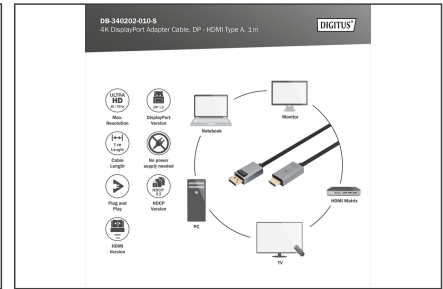

More images:

Safety notes

- Pak bij het aansluiten en loskoppelen van de kabel alleen de stekker vast en trek niet rechtstreeks aan de kabel.
- Kabels mogen niet te veel geknikt of gebogen worden, omdat dit de binnenste draden kan beschadigen en tot storingen kan leiden.
- Zorg ervoor dat de kabels niet onder spanning staan, omdat dit de isolatie en de draden in de kabel kan beschadigen.
- Zorg ervoor dat kabels niet op plaatsen worden gelegd waar ze gemakkelijk mechanisch beschadigd kunnen worden.
- Kabels mogen niet worden gebruikt in omgevingen met extreem hoge of zeer lage temperaturen. Let op de productinformatie over de maximale bedrijfstemperatuur van de kabel.
- Controleer kabels regelmatig op zichtbare schade zoals scheuren, knikken of tekenen van slijtage. Defecte kabels moeten onmiddellijk worden vervangen om storingen, kortsluiting of zelfs elektrische schokken te voorkomen.

EU responsible person

EU based economic operator ensuring the product complies with the required regulations.

ASSMANN Electronic GmbH
Auf dem Schüffel 3
Lüdenscheid, Germany
<https://www.assmann.com>
info@assmann.com