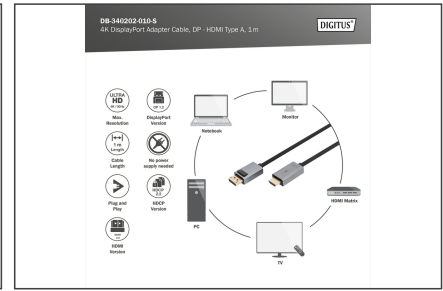

More images:

Safety notes

- Lors du branchement et du débranchement, saisissez le câble exclusivement par la fiche et ne tirez pas directement sur le câble.
- Les câbles ne doivent pas être pliés brusquement ou à des angles serrés, car cela peut endommager les fils internes et entraîner des pannes.
- Veillez à ce que les câbles ne soient pas soumis à une traction, car cela pourrait endommager l'isolation et les fils à l'intérieur du câble.
- Veillez à ce que les câbles ne soient pas placés dans des zones où ils peuvent facilement être endommagés mécaniquement.
- Les câbles ne doivent pas être utilisés dans des environnements où les températures sont extrêmement élevées ou très basses. Veillez à respecter les indications du produit concernant la température maximale de fonctionnement du câble.
- Vérifiez régulièrement que les câbles ne présentent pas de dommages visibles tels que des fissures, des plis ou des signes d'usure. Les câbles défectueux doivent être remplacés immédiatement afin d'éviter les pannes, les courts-circuits ou même les électrocutions.

EU responsible person

EU based economic operator ensuring the product complies with the required regulations.

ASSMANN Electronic GmbH
Auf dem Schüffel 3
Lüdenscheid, Germany
<https://www.assmann.com>
info@assmann.com