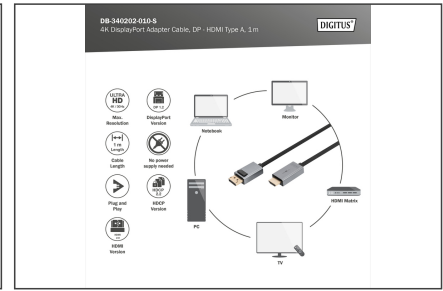

More images:

Safety notes

- Al enchufar y desenchufar el cable, sujete sólo el enchufe y no tire directamente del cable.
- Los cables no deben doblarse bruscamente ni formar ángulos cerrados, ya que esto puede dañar los hilos internos y provocar averías.
- Asegúrese de que los cables no estén sometidos a tracción, ya que esto puede dañar el aislamiento y los hilos del interior del cable.
- Asegúrese de que los cables no se tienden en zonas donde puedan dañarse fácilmente de forma mecánica.
- Los cables no deben utilizarse en entornos con temperaturas extremadamente altas o muy bajas. Preste atención a la información del producto sobre la temperatura máxima de funcionamiento del cable
- Compruebe regularmente si los cables presentan daños visibles como grietas, dobleces o signos de desgaste. Los cables defectuosos deben sustituirse inmediatamente para evitar averías, cortocircuitos o incluso descargas eléctricas.

EU responsible person

EU based economic operator ensuring the product complies with the required regulations.

ASSMANN Electronic GmbH
Auf dem Schüffel 3
Lüdenscheid, Germany
<https://www.assmann.com>
info@assmann.com