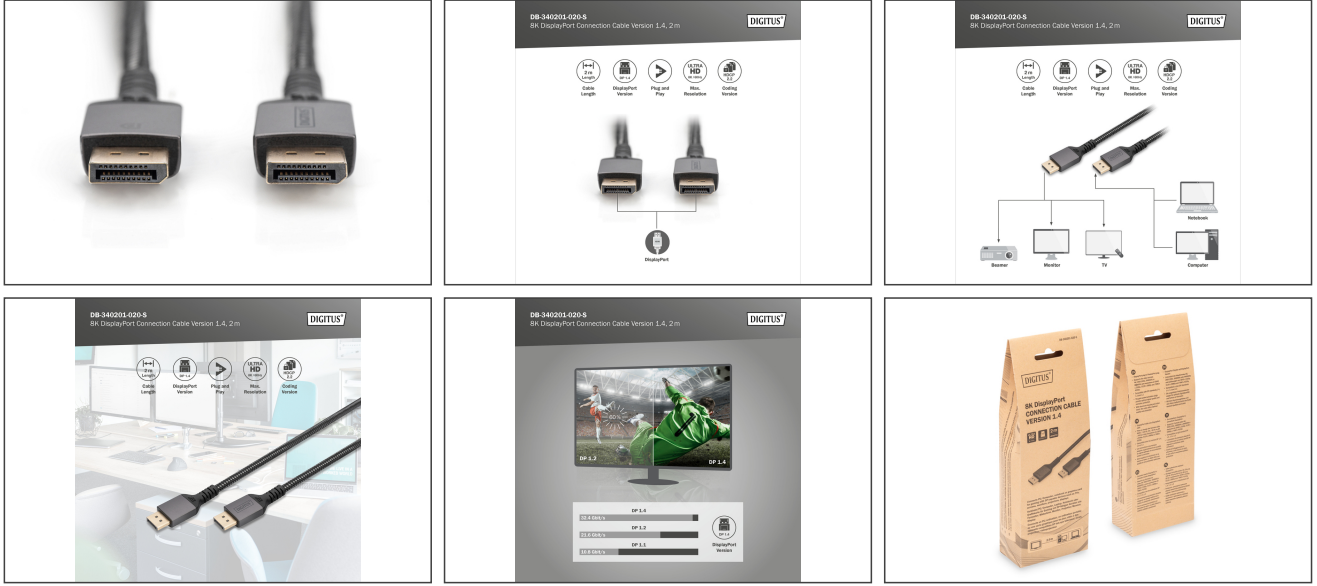

More images:

Safety notes

- Kabloyu takarken ve çıkarırken, sadece fişi tutun ve kabloyu doğrudan çekmeyin.
- Kablolar keskin bir şekilde kıvrılmamalı veya dar açılarla bükülmemelidir, çünkü bu iç tellere zarar verebilir ve arızalara yol açabilir.
- Yalıtıma ve kablo içindeki tellere zarar verebileceğinden, kabloların gerilme yükü altında olmadığından emin olun.
- Kabloların mekanik olarak kolayca hasar görebilecekleri alanlara düşenmediğinden emin olun.
- Kablolar aşırı yüksek veya çok düşük sıcaklıkların olduğu ortamlarda kullanılmamalıdır. Kablonun maksimum çalışma sıcaklığı ile ilgili ürün bilgilerine dikkat edin.
- Kablolarda çatlak, bükülme veya aşınma belirtileri gibi görünür hasarlar olup olmadığını düzenli olarak kontrol edin. Arızaları, kısa devreleri ve hatta elektrik çarpmalarını önlemek için kusurlu kablolar derhal değiştirilmelidir.

EU responsible person

EU based economic operator ensuring the product complies with the required regulations.

ASSMANN Electronic GmbH
Auf dem Schüffel 3
Lüdenscheid, Germany
<https://www.assmann.com>
info@assmann.com