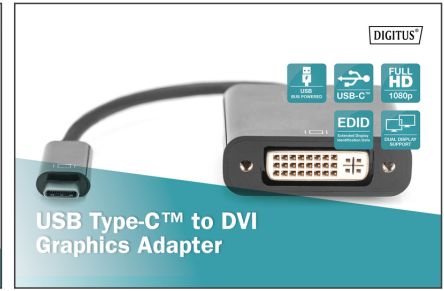

Safety notes

- Aşırı yüklenme aşırı ısınmaya ve cihazın veya bağlı çevre birimlerinin hasar görmesine neden olabilir.
- Gerekirse, istikrarlı performans sağlamak için harici bir güç kaynağı kullanın.
- Harici sabit diskler veya yazıcılar gibi yüksek güç tüketimi gerektiren cihazlar bağlanırsa, cihaz harici bir güç kaynağı ile kullanılmalıdır. Aksi takdirde, cihaz aşırı yüklenebilir veya işlevsel sorunlar ortaya çıkabilir.
- Cihazı yağmura, neme, buhara veya sıvılara maruz bırakmayın.
- Cihazın içine herhangi bir nesne sokmayın.
- İzin almadan üniteyi onarmaya veya muhafazayı açmaya çalışmayın. Elektrik çarpması riski vardır!
- Aşırı ısınmadan kaynaklanan hasarı önlemek için yeterli havalandırma sağlayın.
- Toz, nem, buharlar ve güçlü temizlik maddeleri veya çözücüler cihaza zarar verebilir.
- Temizlemeden önce cihazın güç kaynağıyla ve bağlı cihazlarla bağlantısını kesin.
- Cihazı tozsuz bir bezle temizleyin.

EU responsible person

EU based economic operator ensuring the product complies with the required regulations.

ASSMANN Electronic GmbH
Auf dem Schüffel 3
Lüdenscheid, Germany
<https://www.assmann.com>
info@assmann.com