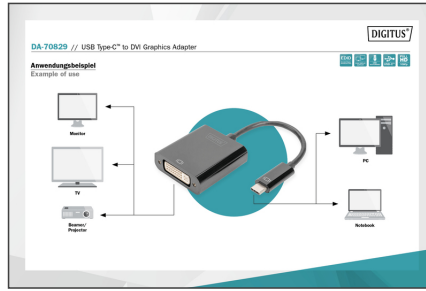

Safety notes

- Aşırı yüklenme aşırı ısınmaya ve cihazın veya bağlı çevre birimlerinin hasar görmesine neden olabilir.
- Gerekirse, istikrarlı performans sağlamak için harici bir güç kaynağı kullanın.
- Harici sabit diskler veya yazıcılar gibi yüksek güç tüketimi gerektiren cihazlar bağlanırsa, cihaz harici bir güç kaynağı ile kullanılmalıdır. Aksi takdirde, cihaz aşırı yüklenebilir veya işlevsel sorunlar ortaya çıkabilir.
- Cihazı yağmura, neme, buhara veya sıvılara maruz bırakmayın.
- Cihazın içine herhangi bir nesne sokmayın.
- İzin almadan üniteyi onarmaya veya muhafazayı açmaya çalışmayın. Elektrik çarpması riski vardır!
- Aşırı ısınmadan kaynaklanan hasarı önlemek için yeterli havalandırma sağlayın.
- Toz, nem, buharlar ve güçlü temizlik maddeleri veya çözücüler cihaza zarar verebilir.
- Temizlemeden önce cihazın güç kaynağıyla ve bağlı cihazlarla bağlantısını kesin.
- Cihazı tozsuz bir bezle temizleyin.

EU responsible person

EU based economic operator ensuring the product complies with the required regulations.

ASSMANN Electronic GmbH
Auf dem Schüffel 3
Lüdenscheid, Germany
<https://www.assmann.com>
info@assmann.com