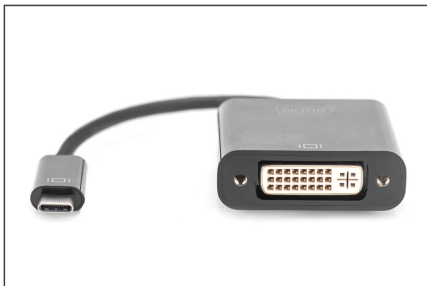

More images: