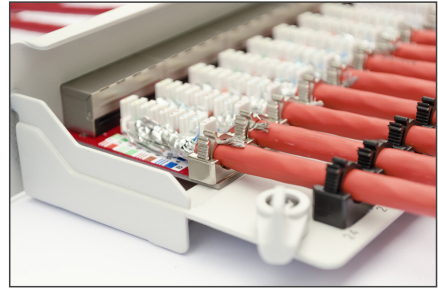

More images:

Produktdaten Product Information		Physikalische Spezifikationen Physical Properties	
Bezeichnung Part Number	DK-1743-VH-025, Simplex (25m), Simplex (25m)	Bezeichnung Part Number	DK-1743-VH-025, Simplex (25m), Simplex (25m)
Material Material	AWG 23/1, 1200 MHz, 10 Gbit Ethernet, CAT 7 1000MHz	Bezeichnung Part Number	DK-1743-VH-025, Simplex (25m), Simplex (25m)
Beschreibung Description	25m, Simplex, Dca	Bezeichnung Part Number	DK-1743-VH-025, Simplex (25m), Simplex (25m)

Leitungsparameter Transmission Properties										
Pair	AWG	MR	MR	MR	MR	MR	MR	MR	MR	MR
1	2	26	26	26	26	26	26	26	26	26
10	18	20	20	20	20	20	20	20	20	20
100	16	16	16	16	16	16	16	16	16	16
1000	18	18	18	18	18	18	18	18	18	18