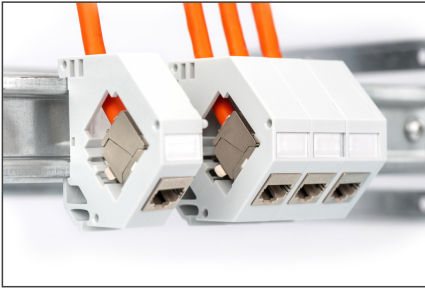

More images:

Produktdaten Product Information		Physikalische Spezifikationen Physical Properties	
Bezeichnung Part Number	DK-1743-VH-025, Simplex (25m), Simplex (25m)	Bezeichnung Part Number	DK-1743-VH-025, Simplex (25m), Simplex (25m)
Material Material	AWG 23/1, 1200 MHz, 10 Gbit Ethernet, CAT 7 1000MHz	Bezeichnung Part Number	DK-1743-VH-025, Simplex (25m), Simplex (25m)
Beschreibung Description	25m, Simplex, Dca	Bezeichnung Part Number	DK-1743-VH-025, Simplex (25m), Simplex (25m)

Leitungsparameter Transmission Properties										
Pair	AWG	MR	MR	MR	MR	MR	MR	MR	MR	MR
1	2	26	26	26	26	26	26	26	26	26
10	18	20	20	20	20	20	20	20	20	20
100	16	16	16	16	16	16	16	16	16	16
1000	18	18	18	18	18	18	18	18	18	18