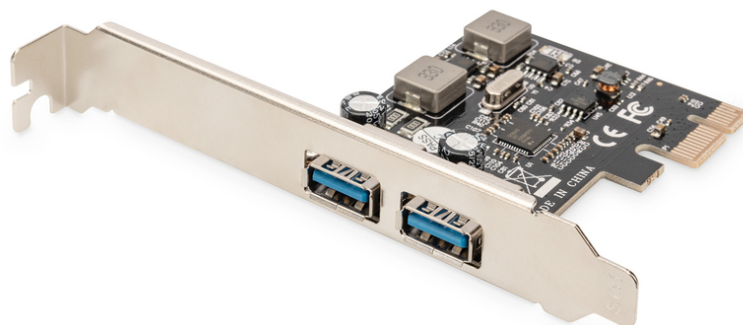

DIGITUS USB 3.0, 2-Port, PCI Express Add-On Karte

DS-30220-5
EAN 4016032480532

USB PCI Express Add-On card USB3.0, 2-port A/F, 1x LP bracket, NEC UPD720202

Suchen Sie eine schnelle und einfache Möglichkeit, USB 3.0 in Ihren Computer einzubauen? Dann suchen Sie nicht weiter, DIGITUS ist die Lösung für Sie. Die DIGITUS USB 3.0 PCI Express Add-On Card verfügt über 2 USB 3.0 Type A Downstream-Anschlüsse, die Übertragungsraten liefern bis zu 5 Gbps!

Der Performance-Kick für die neue Generation ultra-schneller USB-Geräte

- 2 x USB 3.0 Ports
- Chipsatz: NEC UPD720202
- Abwärtskompatibel zu USB 2.0/1.1-Geräten
- Unterstützte Datenübertragungsraten: Super-Speed (5Gbps), High-Speed (480Mbps), Full-Speed (12Mbps) und Low-Speed (1.5Mbps)
- Unterstützt Plug-and-Play und Hot-Swapping

- Konform zur Universal Serial Bus 3.0 Spezifikation Rev. 1.0
- Entspricht der PCI Express Grundspezifikation 2.0; Bus-Schnittstelle PCIe x1
- Unterstützt PCI Bus Power-Management Schnittstellenspezifikation 1.2
- Inkl. Low-Profile Slotblende
- Betriebstemperatur: 0 °C - 85 °C
- Luftfeuchtigkeit beim Betrieb: 25% - 65% RH (nicht kondensierend)
- Geeignet für Windows 8, 7, Vista, XP, 10, 11
- Microsoft zertifizierte WHQL-Treiber für Windows 7 32/64-bit, Vista 32/64-bit und XP 32/64-bit

Lieferumfang

- USB 3.0 2 ports PCI Express Card
- Low Profile Slotblende
- Treiber CD
- Bedienungsanleitung

Logistische Daten

	Anzahl (Stück)	Gewicht (kg)	Tiefe (cm)	Breite (cm)	Höhe (cm)	cm ³
Karton-VPE	40	5,00	38,00	28,00	30,00	31.920,00
Innen-VPE	1	0,13	6,00	18,00	18,00	1.944,00
Einzel-VPE	1	0,13	3,00	13,00	14,00	546,00
Netto einzeln ohne VP	1	0,00	0,00	0,00	0,00	0,00