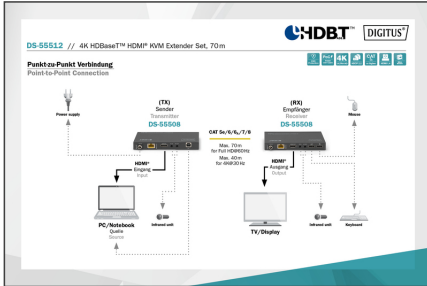

More images: