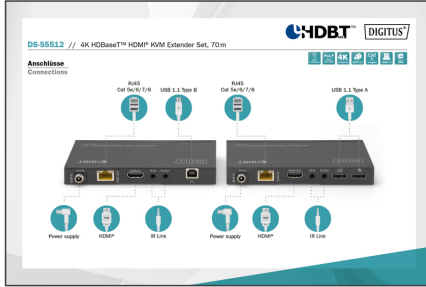

More images: