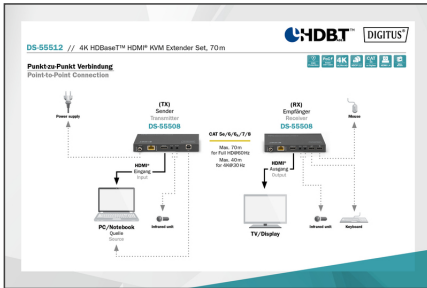

More images: