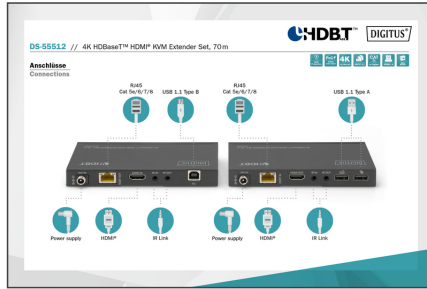

More images: