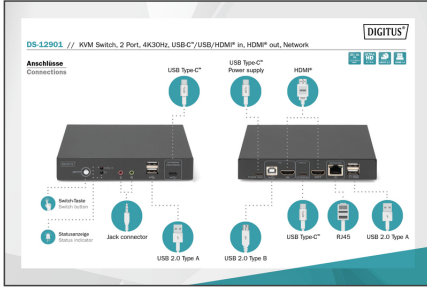

More images:

Safety notes

- Aşırı yüklemeye aşırı ısınmaya ve cihazın veya bağlı çevre birimlerinin hasar görmesine neden olabilir.
- Gerekirse, istikrarlı performans sağlamak için harici bir güç kaynağı kullanın.
- Harici sabit diskler veya yazıcılar gibi yüksek güç tüketimi gerektiren cihazlar bağlanırsa, cihaz harici bir güç kaynağı ile kullanılmalıdır. Aksi takdirde, cihaz aşırı yüklenebilir veya işlevsel sorunlar ortaya çıkabilir.
- Cihazı yağmura, neme, buhara veya sıvılara maruz bırakmayın.
- Cihazın içine herhangi bir nesne sokmayın.
- İzin almadan üniteyi onarmaya veya muhafazayı açmaya çalışmayın. Elektrik çarpması riski vardır!
- Aşırı ısınmadan kaynaklanan hasarı önlemek için yeterli havalandırma sağlayın.
- Toz, nem, buharlar ve güçlü temizlik maddeleri veya çözücüler cihaza zarar verebilir.
- Temizlemeden önce cihazın güç kaynağıyla ve bağlı cihazlarla bağlantısını kesin.
- Cihazı tozsuz bir bezle temizleyin.

EU responsible person

EU based economic operator ensuring the product complies with the required regulations.

ASSMANN Electronic GmbH
Auf dem Schüffel 3
Lüdenscheid, Germany
<https://www.assmann.com>
info@assmann.com