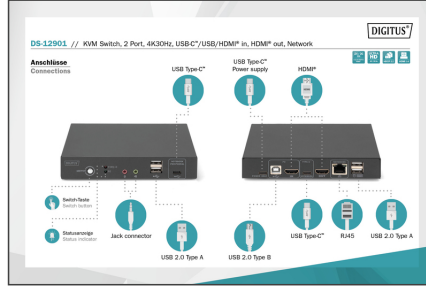

More images:

Safety notes

- Aşırı yüklemeye aşırı ısınmaya ve cihazın veya bağlı çevre birimlerinin hasar görmesine neden olabilir.
- Gerekirse, istikrarlı performans sağlamak için harici bir güç kaynağı kullanın.
- Harici sabit diskler veya yazıcılar gibi yüksek güç tüketimi gerektiren cihazlar bağlanırsa, cihaz harici bir güç kaynağı ile kullanılmalıdır. Aksi takdirde, cihaz aşırı yüklenir veya işlevsel sorunlar ortaya çıkabilir.
- Cihazı yağmura, neme, buhara veya sıvılara maruz bırakmayın.
- Cihazın içine herhangi bir nesne sokmayın.
- İzin almadan üniteyi onarmaya veya muhafazayı açmaya çalışmayın. Elektrik çarpması riski vardır!
- Aşırı ısınmadan kaynaklanan hasarı önlemek için yeterli havalandırma sağlayın.
- Toz, nem, buharlar ve güçlü temizlik maddeleri veya çözücüler cihaza zarar verebilir.
- Temizlemeden önce cihazın güç kaynağıyla ve bağlı cihazlarla bağlantısını kesin.
- Cihazı tozsuz bir bezle temizleyin.

EU responsible person

EU based economic operator ensuring the product complies with the required regulations.

ASSMANN Electronic GmbH
Auf dem Schüffel 3
Lüdenscheid, Germany
<https://www.assmann.com>
info@assmann.com