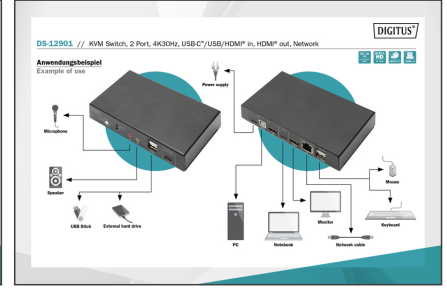

More images:

Safety notes

- Aşırı yüklemeye aşırı ısınmaya ve cihazın veya bağlı çevre birimlerinin hasar görmesine neden olabilir.
- Gerekirse, istikrarlı performans sağlamak için harici bir güç kaynağı kullanın.
- Harici sabit diskler veya yazıcılar gibi yüksek güç tüketimi gerektiren cihazlar bağlanırsa, cihaz harici bir güç kaynağı ile kullanılmalıdır. Aksi takdirde, cihaz aşırı yüklenir veya işlevsel sorunlar ortaya çıkabilir.
- Cihazı yağmura, neme, buhara veya sıvılara maruz bırakmayın.
- Cihazın içine herhangi bir nesne sokmayın.
- İzin almadan üniteyi onarmaya veya muhafazayı açmaya çalışmayın. Elektrik çarpması riski vardır!
- Aşırı ısınmadan kaynaklanan hasarı önlemek için yeterli havalandırma sağlayın.
- Toz, nem, buharlar ve güçlü temizlik maddeleri veya çözücüler cihaza zarar verebilir.
- Temizlemeden önce cihazın güç kaynağıyla ve bağlı cihazlarla bağlantısını kesin.
- Cihazı tozsuz bir bezle temizleyin.

EU responsible person

EU based economic operator ensuring the product complies with the required regulations.

ASSMANN Electronic GmbH
Auf dem Schüffel 3
Lüdenscheid, Germany
<https://www.assmann.com>
info@assmann.com