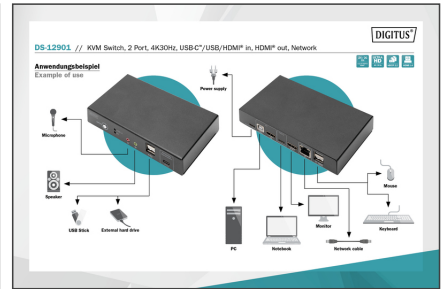

More images:

Safety notes

- Aşırı yüklemeye aşırı ısınmaya ve cihazın veya bağlı çevre birimlerinin hasar görmesine neden olabilir.
- Gerekirse, istikrarlı performans sağlamak için harici bir güç kaynağı kullanın.
- Harici sabit diskler veya yazıcılar gibi yüksek güç tüketimi gerektiren cihazlar bağlanırsa, cihaz harici bir güç kaynağı ile kullanılmalıdır. Aksi takdirde, cihaz aşırı yüklenebilir veya işlevsel sorunlar ortaya çıkabilir.
- Cihazı yağmura, neme, buhara veya sıvılara maruz bırakmayın.
- Cihazın içine herhangi bir nesne sokmayın.
- İzin almadan üniteyi onarmaya veya muhafazayı açmaya çalışmayın. Elektrik çarpması riski vardır!
- Aşırı ısınmadan kaynaklanan hasarı önlemek için yeterli havalandırma sağlayın.
- Toz, nem, buharlar ve güçlü temizlik maddeleri veya çözücüler cihaza zarar verebilir.
- Temizlemeden önce cihazın güç kaynağıyla ve bağlı cihazlarla bağlantısını kesin.
- Cihazı tozsuz bir bezle temizleyin.

EU responsible person

EU based economic operator ensuring the product complies with the required regulations.

ASSMANN Electronic GmbH
Auf dem Schüffel 3
Lüdenscheid, Germany
<https://www.assmann.com>
info@assmann.com