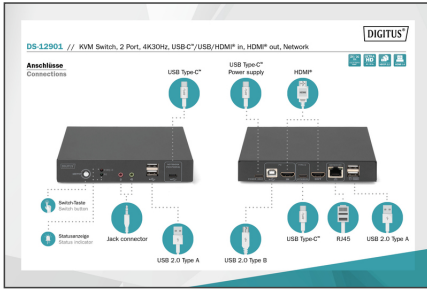

More images:

Safety notes

- Overbelasting kan leiden tot oververhitting en schade aan het apparaat of de aangesloten randapparatuur.
- Gebruik indien nodig een externe voeding om stabiele prestaties te garanderen.
- Als apparaten zoals externe harde schijven of printers worden aangesloten die veel stroom verbruiken, moet het apparaat worden gebruikt met een externe voeding. Anders kan het apparaat overbelast raken of kunnen er functionele problemen optreden.
- Stel het apparaat niet bloot aan regen, vocht, dampen of vloeistoffen.
- Steek geen voorwerpen in het apparaat.
- Probeer het apparaat niet te repareren of de behuizing te openen zonder toestemming. U riskeert een elektrische schok!
- Zorg voor voldoende ventilatie om schade door oververhitting te voorkomen.
- Stof, vocht, dampen en sterke schoonmaakmiddelen of oplosmiddelen kunnen het apparaat beschadigen.
- Koppel het apparaat los van de voeding en de aangesloten apparaten voordat u het schoonmaakt.
- Reinig het apparaat met een stofvrije doek.

EU responsible person

EU based economic operator ensuring the product complies with the required regulations.
ASSMANN Electronic GmbH
Auf dem Schüffel 3
Lüdenscheid, Germany
<https://www.assmann.com>
info@assmann.com