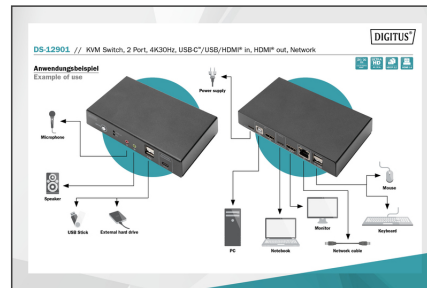

More images:

Safety notes

- Overbelasting kan leiden tot oververhitting en schade aan het apparaat of de aangesloten randapparatuur.
- Gebruik indien nodig een externe voeding om stabiele prestaties te garanderen.
- Als apparaten zoals externe harde schijven of printers worden aangesloten die veel stroom verbruiken, moet het apparaat worden gebruikt met een externe voeding. Anders kan het apparaat overbelast raken of kunnen er functionele problemen optreden.
- Stel het apparaat niet bloot aan regen, vocht, dampen of vloeistoffen.
- Steek geen voorwerpen in het apparaat.
- Probeer het apparaat niet te repareren of de behuizing te openen zonder toestemming. U riskeert een elektrische schok!
- Zorg voor voldoende ventilatie om schade door oververhitting te voorkomen.
- Stof, vocht, dampen en sterke schoonmaakmiddelen of oplosmiddelen kunnen het apparaat beschadigen.
- Koppel het apparaat los van de voeding en de aangesloten apparaten voordat u het schoonmaakt.
- Reinig het apparaat met een stofvrije doek.

EU responsible person

EU based economic operator ensuring the product complies with the required regulations.
ASSMANN Electronic GmbH
Auf dem Schüffel 3
Lüdenscheid, Germany
<https://www.assmann.com>
info@assmann.com