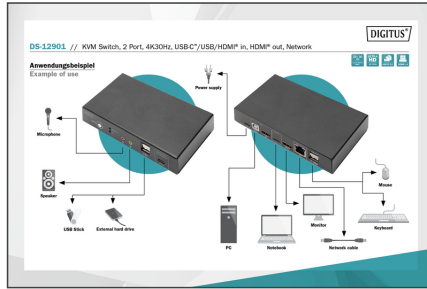

More images:

Safety notes

- Overbelasting kan leiden tot oververhitting en schade aan het apparaat of de aangesloten randapparatuur.
- Gebruik indien nodig een externe voeding om stabiele prestaties te garanderen.
- Als apparaten zoals externe harde schijven of printers worden aangesloten die veel stroom verbruiken, moet het apparaat worden gebruikt met een externe voeding. Anders kan het apparaat overbelast raken of kunnen er functionele problemen optreden.
- Stel het apparaat niet bloot aan regen, vocht, dampen of vloeistoffen.
- Steek geen voorwerpen in het apparaat.
- Probeer het apparaat niet te repareren of de behuizing te openen zonder toestemming. U riskeert een elektrische schok!
- Zorg voor voldoende ventilatie om schade door oververhitting te voorkomen.
- Stof, vocht, dampen en sterke schoonmaakmiddelen of oplosmiddelen kunnen het apparaat beschadigen.
- Koppel het apparaat los van de voeding en de aangesloten apparaten voordat u het schoonmaakt.
- Reinig het apparaat met een stofvrije doek.

EU responsible person

EU based economic operator ensuring the product complies with the required regulations.
ASSMANN Electronic GmbH
Auf dem Schüffel 3
Lüdenscheid, Germany
<https://www.assmann.com>
info@assmann.com