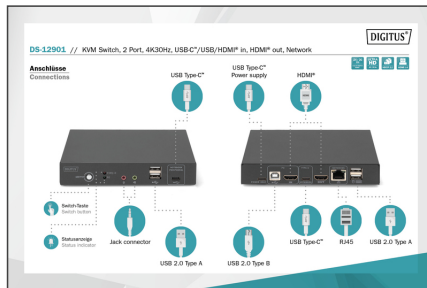

More images:

Safety notes

- Overbelasting kan leiden tot oververhitting en schade aan het apparaat of de aangesloten randapparatuur.
- Gebruik indien nodig een externe voeding om stabiele prestaties te garanderen.
- Als apparaten zoals externe harde schijven of printers worden aangesloten die veel stroom verbruiken, moet het apparaat worden gebruikt met een externe voeding. Anders kan het apparaat overbelast raken of kunnen er functionele problemen optreden.
- Stel het apparaat niet bloot aan regen, vocht, dampen of vloeistoffen.
- Steek geen voorwerpen in het apparaat.
- Probeer het apparaat niet te repareren of de behuizing te openen zonder toestemming. U riskeert een elektrische schok!
- Zorg voor voldoende ventilatie om schade door oververhitting te voorkomen.
- Stof, vocht, dampen en sterke schoonmaakmiddelen of oplosmiddelen kunnen het apparaat beschadigen.
- Koppel het apparaat los van de voeding en de aangesloten apparaten voordat u het schoonmaakt.
- Reinig het apparaat met een stofvrije doek.

EU responsible person

EU based economic operator ensuring the product complies with the required regulations.
ASSMANN Electronic GmbH
Auf dem Schüffel 3
Lüdenscheid, Germany
<https://www.assmann.com>
info@assmann.com