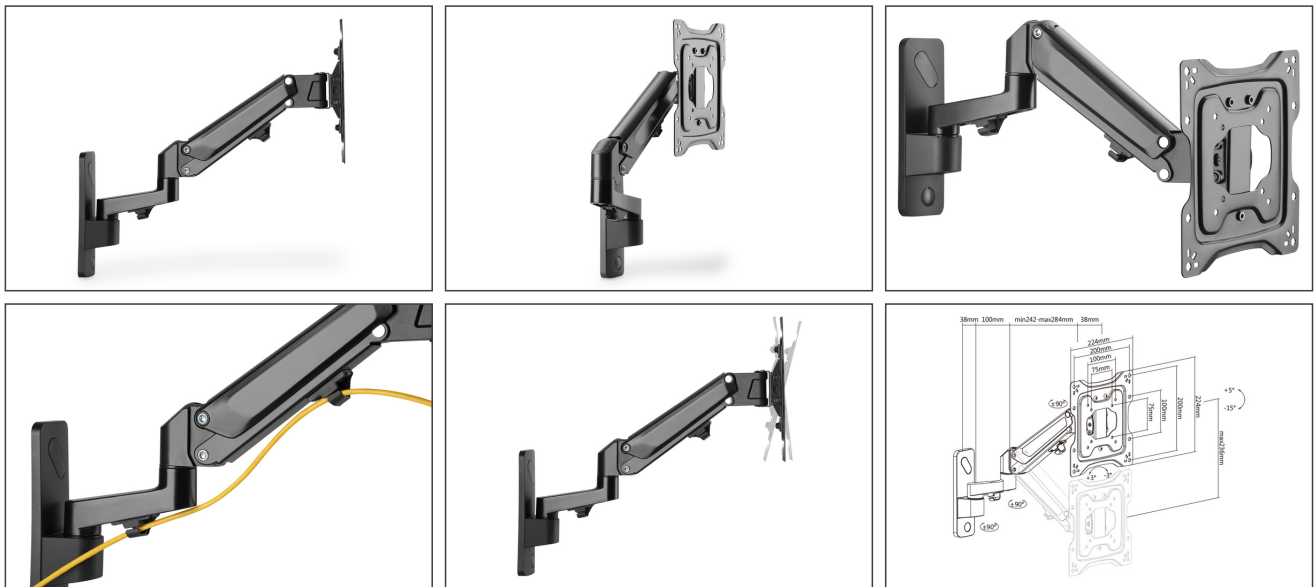

More images:

Safety notes

- Veuillez lire l'intégralité du manuel avant de commencer le montage et l'assemblage. Veuillez contacter votre revendeur local pour toute question concernant le manuel ou les avertissements.
- ATTENTION : L'utilisation de produits dépassant le poids autorisé peut entraîner des dommages ou éventuellement des blessures.
- Les supports doivent être fixés conformément aux instructions de montage. Un montage incorrect peut entraîner des dommages ou des blessures. Utilisez un équipement de sécurité et des outils appropriés. Le montage du produit ne doit être effectué que par des spécialistes.
- Ce produit peut être monté sur des murs à colombage, des murs en béton massif ou des murs en pierre.
- Les surfaces portantes doivent pouvoir supporter en toute sécurité le poids total des appareils et de tous les composants supplémentaires.
- N'utilisez que les vis de montage fournies et NE VISSEZ PAS TROP SUR LES VIS.
- Ce produit contient de petites pièces qui peuvent provoquer un risque d'étouffement en cas d'ingestion. Tenir ces pièces à l'écart des enfants.
- N'utiliser ce produit qu'à l'intérieur. L'utilisation du produit à l'extérieur peut entraîner des blessures et des dommages.
- IMPORTANT : Avant le montage, veuillez comparer tous les composants reçus avec la liste des composants. En cas de tables endommagées ou manquantes, demander des pièces de rechange au revendeur local.
- ENTRETIEN : vérifier régulièrement la sécurité et la stabilité de la pince de fixation (de préférence tous les trois mois).

EU responsible person

EU based economic operator ensuring the product complies with the required regulations.

ASSMANN Electronic GmbH
Auf dem Schüffel 3
Lüdenscheid, Germany
<https://www.assmann.com>
info@assmann.com