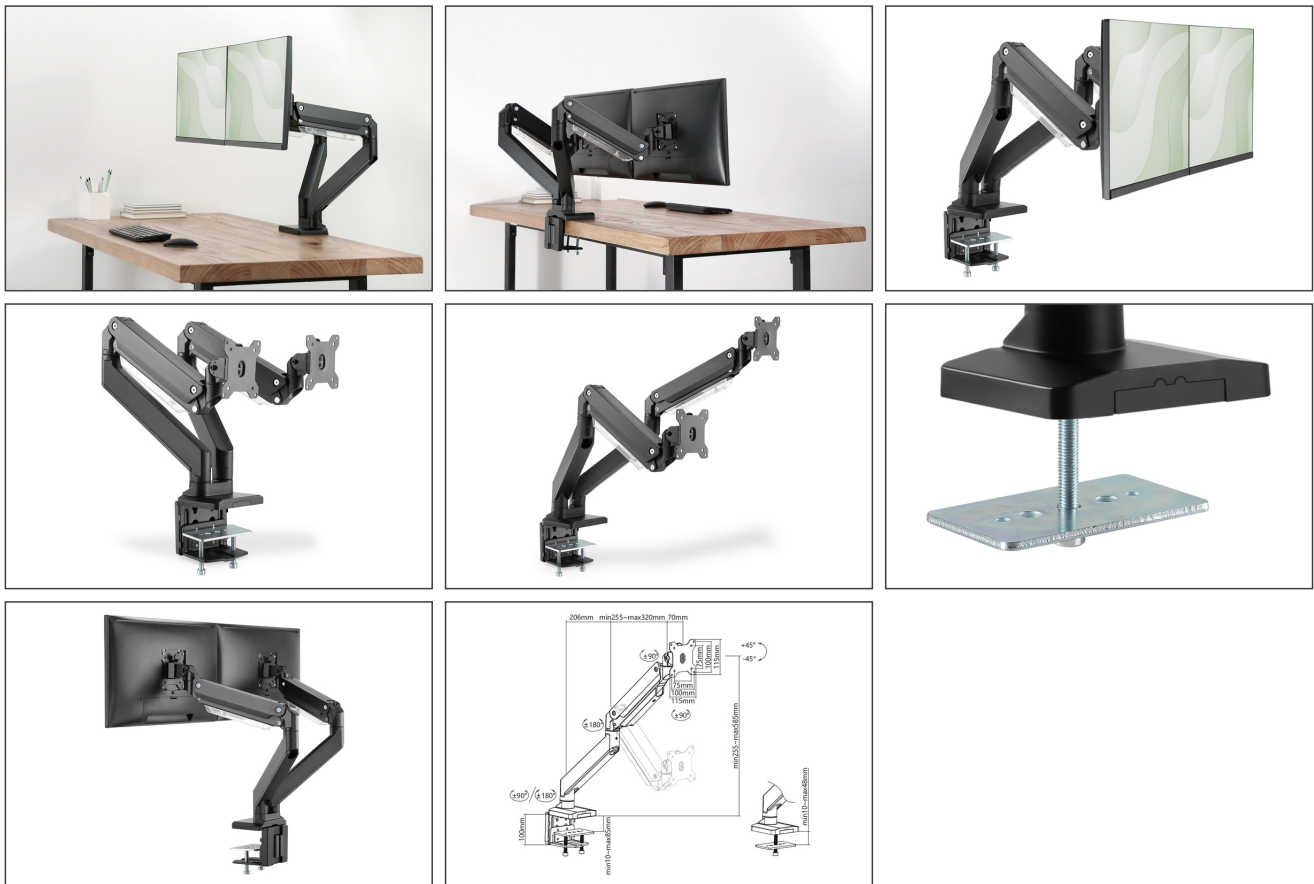

More images:

Safety notes

- Veuillez lire l'intégralité du manuel avant de commencer le montage et l'assemblage. Veuillez contacter votre revendeur local pour toute question concernant le manuel ou les avertissements.
- ATTENTION : L'utilisation de produits dépassant le poids autorisé peut entraîner des dommages ou éventuellement des blessures.
- Les supports doivent être fixés conformément aux instructions de montage. Un montage incorrect peut entraîner des dommages ou des blessures.
- Utilisez un équipement de sécurité et des outils appropriés. Le montage du produit ne doit être effectué que par des spécialistes.
- Ce produit peut être monté sur des murs à colombage, des murs en béton massif ou des murs en pierre.
- Les surfaces portantes doivent pouvoir supporter en toute sécurité le poids total des appareils et de tous les composants supplémentaires.
- N'utilisez que les vis de montage fournies et NE VISSEZ PAS TROP SUR LES VIS.
- Ce produit contient de petites pièces qui peuvent provoquer un risque d'étouffement en cas d'ingestion. Tenir ces pièces à l'écart des enfants.
- N'utiliser ce produit qu'à l'intérieur. L'utilisation du produit à l'extérieur peut entraîner des blessures et des dommages.
- IMPORTANT : Avant le montage, veuillez comparer tous les composants reçus avec la liste des composants. En cas de tables endommagées ou manquantes, demander des pièces de rechange au revendeur local.
- ENTRETIEN : vérifier régulièrement la sécurité et la stabilité de la pince de fixation (de préférence tous les trois mois).

EU responsible person

EU based economic operator ensuring the product complies with the required regulations.

ASSMANN Electronic GmbH
Auf dem Schüffel 3
Lüdenscheid, Germany
<https://www.assmann.com>
info@assmann.com