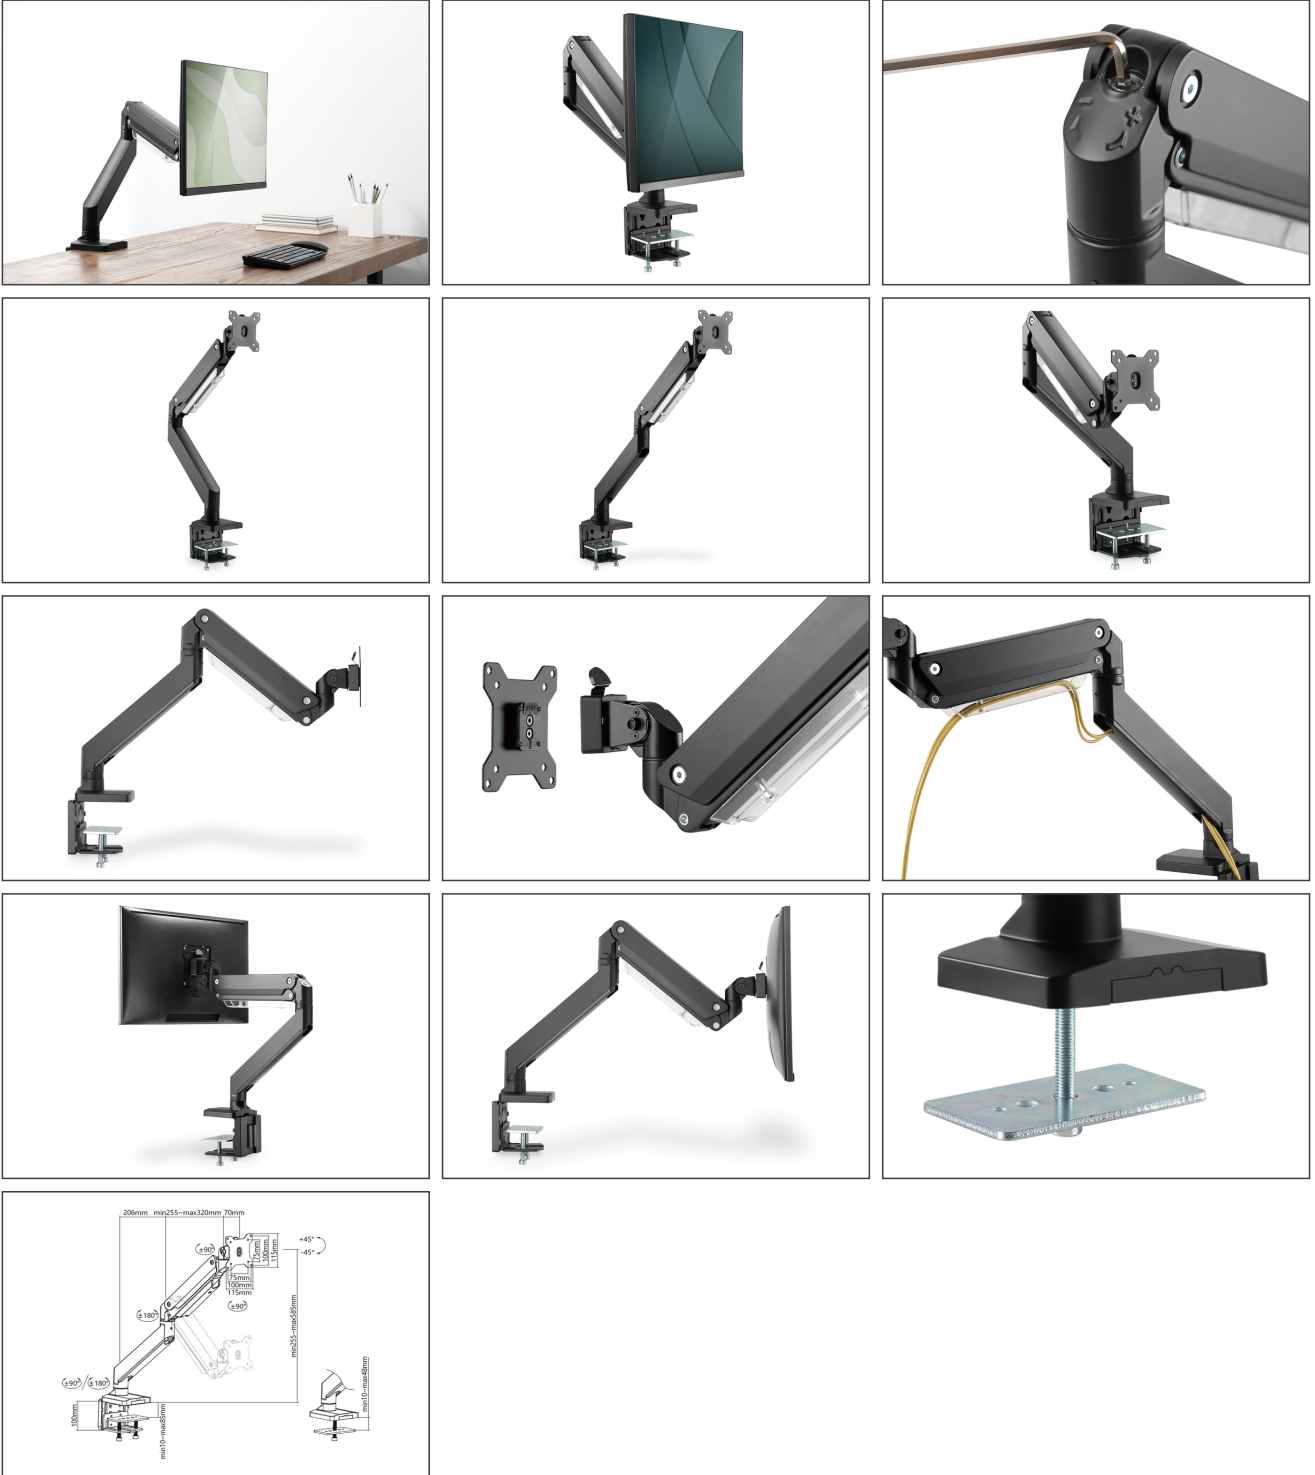

More images:

Safety notes

- Montaj ve kurulumla başlamadan önce lütfen kılavuzun tamamını okuyun. Talimatlar veya uyarılar hakkında herhangi bir sorunuz varsa lütfen yerel satıcınızla iletişime geçin.
- DİKKAT: İzin verilen ağırlığı aşan ürünlerle kullanılması hasara veya olası yaralanmalara neden olabilir.
- Braketler kurulum talimatlarına uygun olarak takılmalıdır. Yanlış montaj hasara veya yaralanmaya neden olabilir.
- Güvenlik ekipmanı ve uygun aletler kullanın. Ürün sadece uzmanlar tarafından kurulmalıdır.
- Bu ürün ahşap çerçeveli, masif beton veya taş duvarlara monte edilebilir.
- Yük taşıyan yüzeyler, cihazların ve tüm ek bileşenlerin tüm ağırlığına güvenli bir şekilde dayanabilmelidir.
- Yalnızca birlikte verilen montaj vidalarını kullanın ve VIDALARI ÇOK SIKMAYIN.
- Bu ürün, yutulması halinde boğulma tehlikesine neden olabilecek küçük parçalar içerir. Bu parçaları çocuklardan uzak tutun.
- Bu ürünü sadece iç mekanlarda kullanın. Ürünün açık havada kullanılması yaralanmalara ve hasara yol açabilir.