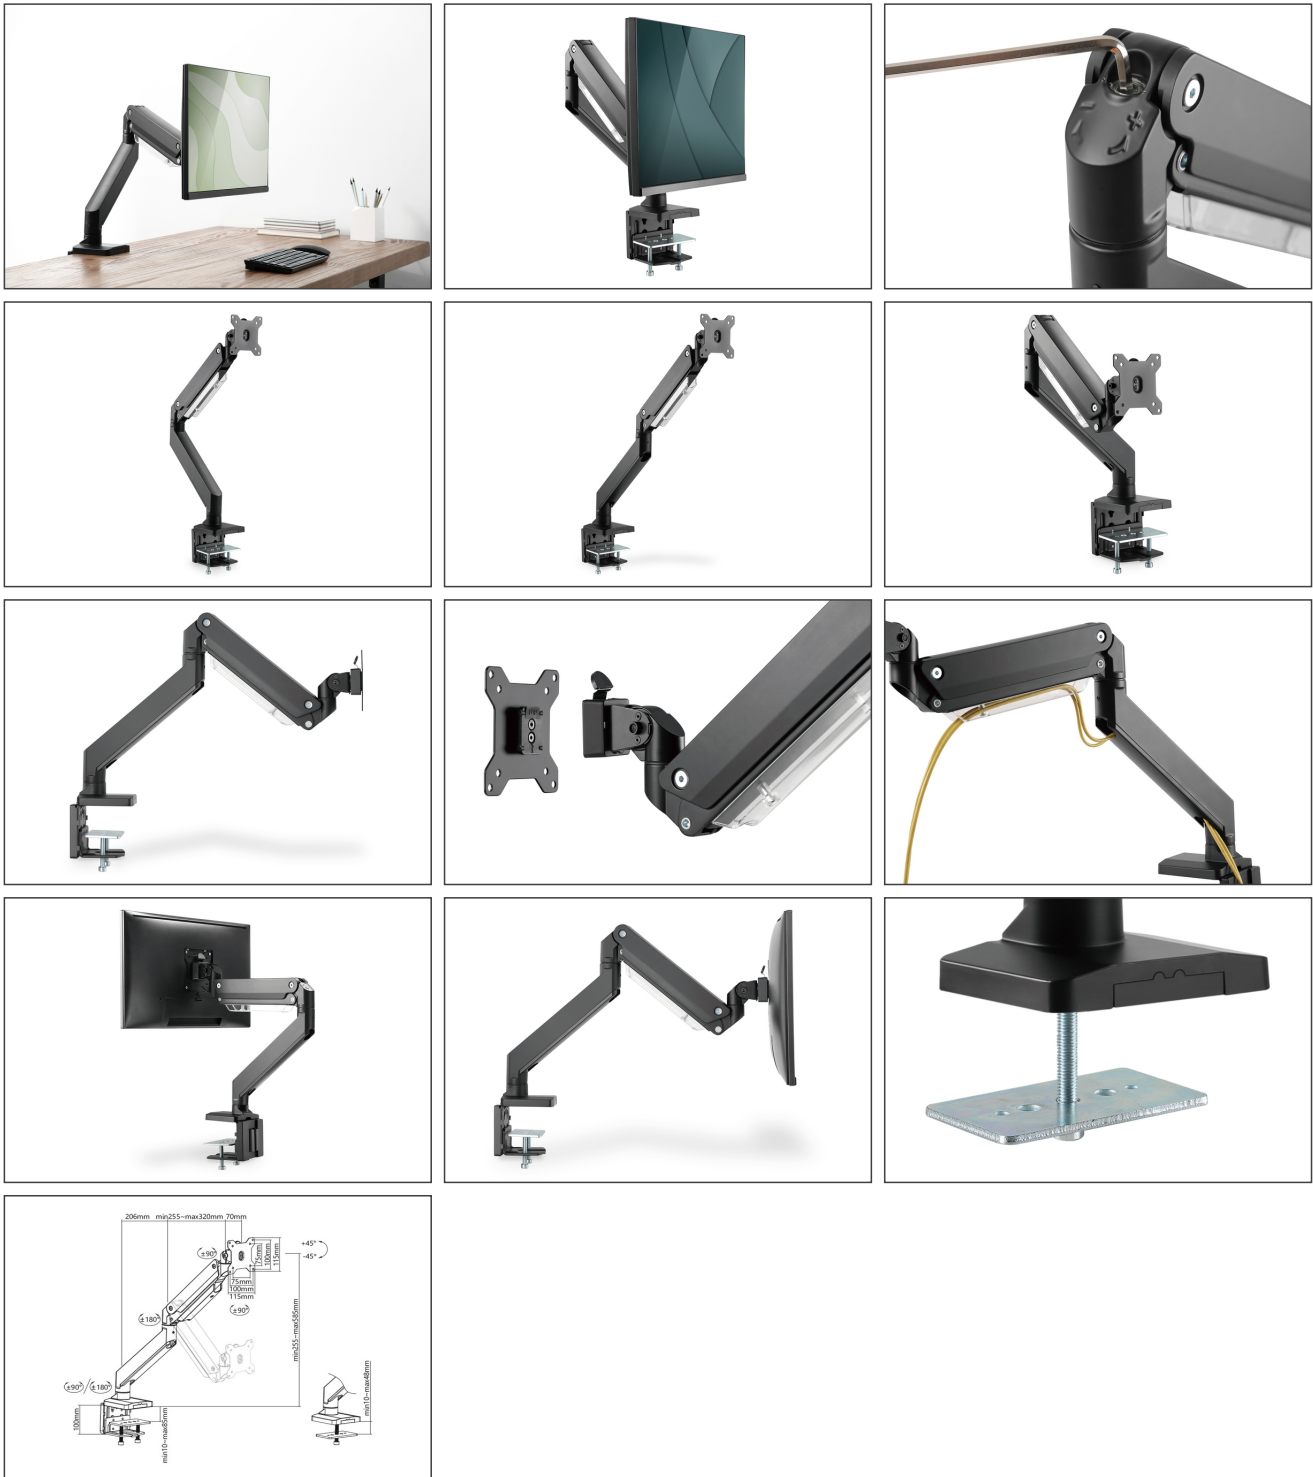

More images:

Safety notes

- Lea todo el manual antes de iniciar el montaje y la instalación. Póngase en contacto con su distribuidor local si tiene alguna duda sobre las instrucciones o advertencias.
- PRECAUCIÓN: El uso con productos que superen el peso permitido puede provocar daños o posibles lesiones.
- Los soportes deben montarse de acuerdo con las instrucciones de instalación. Una instalación incorrecta puede provocar daños o lesiones.
- Utilice equipo de seguridad y herramientas adecuadas. El producto solo debe ser instalado por especialistas.
- Este producto puede instalarse en paredes con entramado de madera, de hormigón macizo o de piedra.
- Las superficies de carga deben poder soportar con seguridad todo el peso de los aparatos y todos los componentes adicionales.
- Utilice únicamente los tornillos de instalación suministrados y NO APRIETE LOS TORNILLOS DEMASIADO.
- Este producto contiene piezas pequeñas que pueden provocar peligro de asfixia en caso de ingestión. Mantenga estas piezas fuera del alcance de los niños.