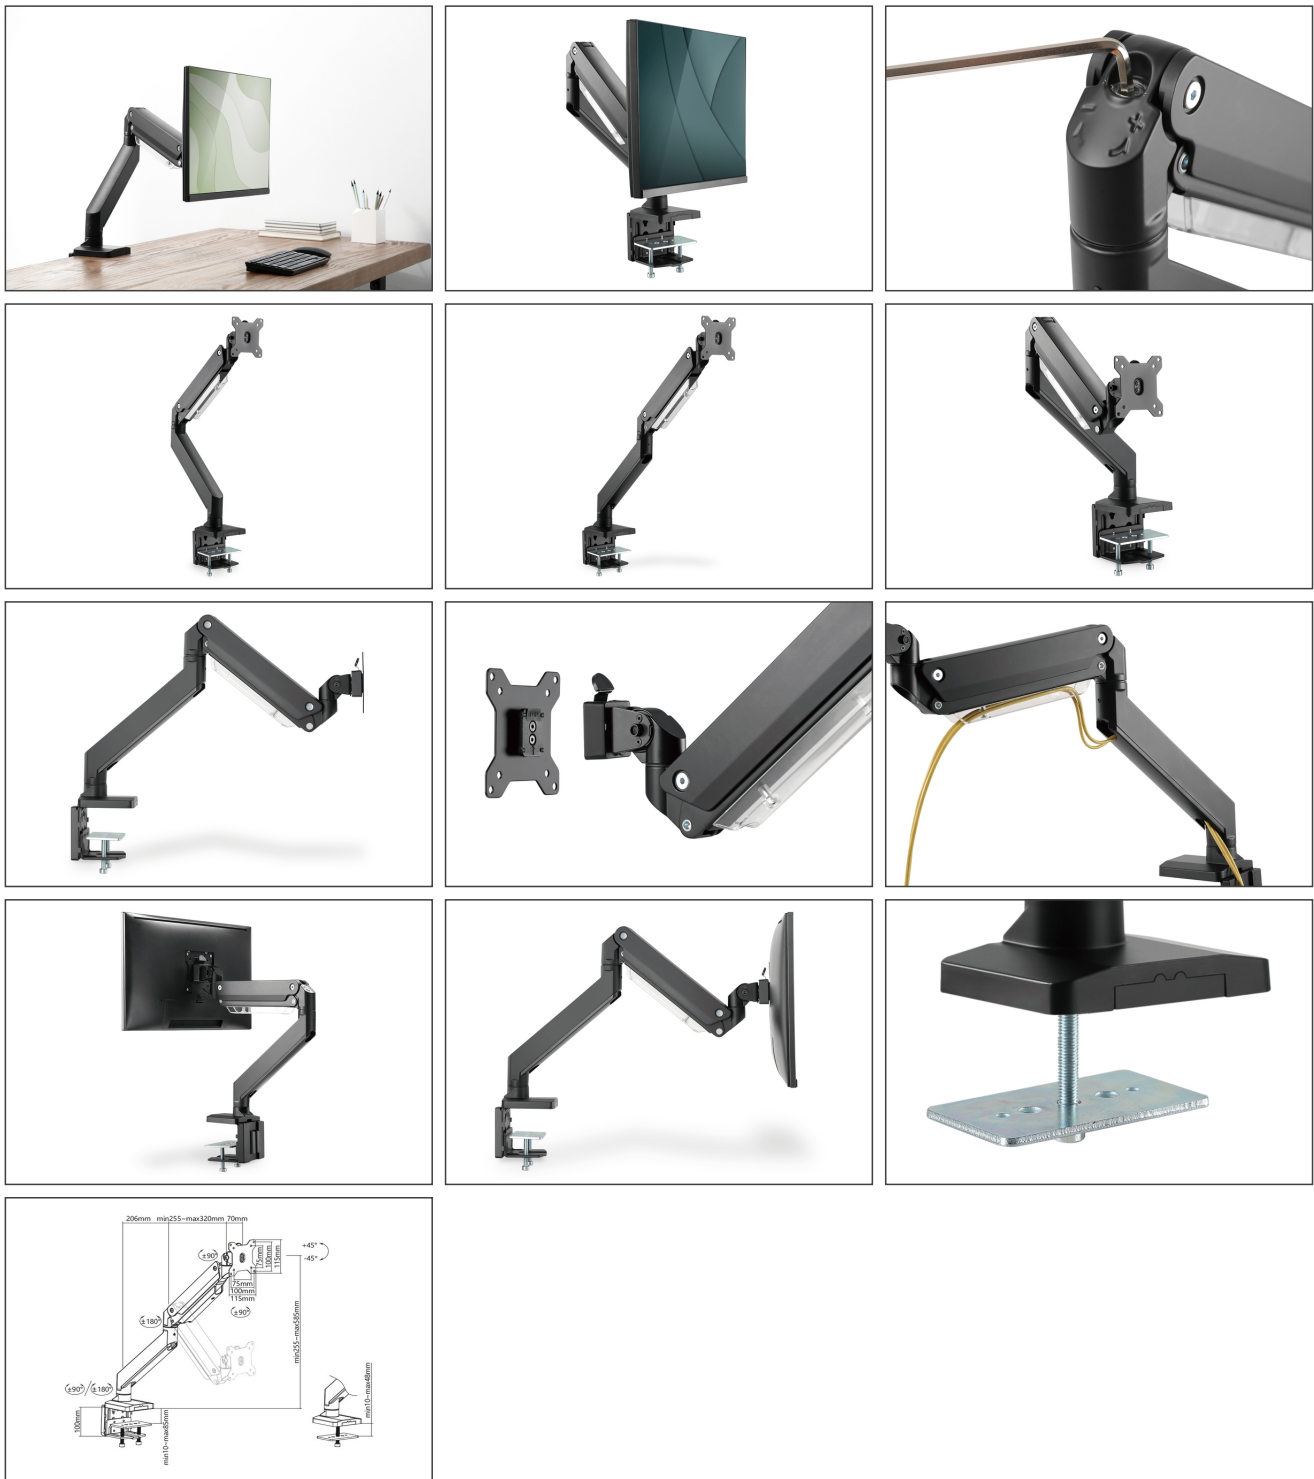

Weitere Anwendungsbilder:

Sicherheitshinweise

- Bitte vor Beginn der Montage und Zusammenbau das ganze Handbuch durchlesen. Bitte sich mit dem Händler vor Ort bei Fragen zur Anleitung oder Warnungen in Verbindung setzen.
- VORSICHT: Bei Verwendung mit Produkten, die das zulässige Gewicht überschreiten, können Schäden oder möglicherweise Verletzungen die Folge sein.
- Halterungen sollen entsprechend den Montageanweisungen angebracht werden. Eine unsachgemäße Montage kann Schäden oder Verletzungen zur Folge haben.
- Sicherheitsausrüstung und geeignete Werkzeuge verwenden. Die Montage des Produktes sollte nur von Fachleuten durchgeführt werden.
- Dieses Produkt kann auf Wänden mit Fachwerk, massiven Beton- oder Steinwänden montiert werden.
- Die tragenden Oberflächen sollten das gesamte Gewicht von Geräten und allen zusätzlichen Bauteilen sicher aushalten können.
- Nur die mitgelieferten Einbauschrauben verwenden und die Schrauben NICHT ZU FEST ANZIEHEN.