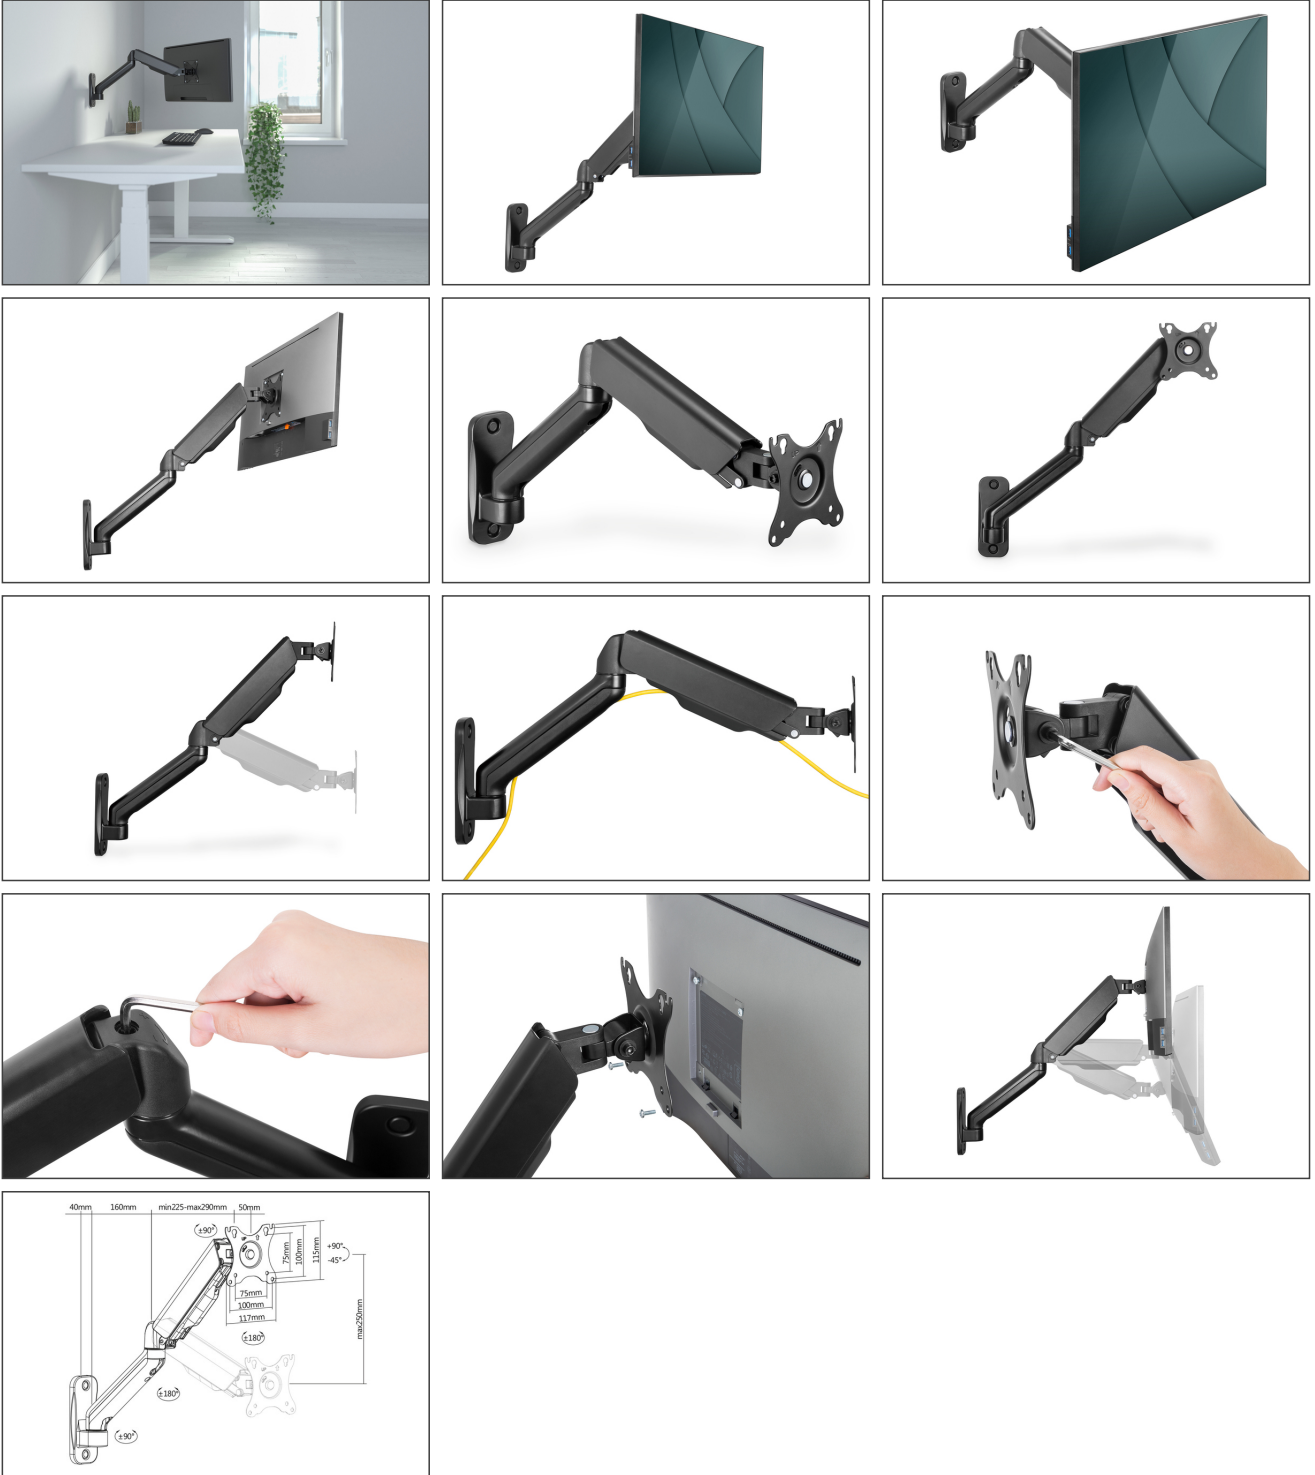

More images:

Safety notes

- Montaj ve kurulumla başlamadan önce lütfen kılavuzun tamamını okuyun. Talimatlar veya uyarılar hakkında herhangi bir sorunuz varsa lütfen yerel satıcınızla iletişime geçin.
- DİKKAT: İzin verilen ağırlığı aşan ürünlerle kullanılması hasara veya olası yaralanmalara neden olabilir.
- Braketler kurulum talimatlarına uygun olarak takılmalıdır. Yanlış montaj hasara veya yaralanmaya neden olabilir.
- Güvenlik ekipmanı ve uygun aletler kullanın. Ürün sadece uzmanlar tarafından kurulmalıdır.
- Bu ürün ahşap çerçeveli, masif beton veya taş duvarlara monte edilebilir.
- Yük taşıyan yüzeyler, cihazların ve tüm ek bileşenlerin tüm ağırlığına güvenli bir şekilde dayanabilmelidir.
- Sadece birlikte verilen montaj vidalarını kullanın ve VIDALARI ÇOK SIKMAYIN.
- Bu ürün, yutulması halinde boğulma tehlikesine neden olabilecek küçük parçalar içerir. Bu parçaları çocuklardan uzak tutun.
- Bu ürünü sadece iç mekanlarda kullanın. Ürünün açık havada kullanılması yaralanmalara ve hasara yol açabilir.