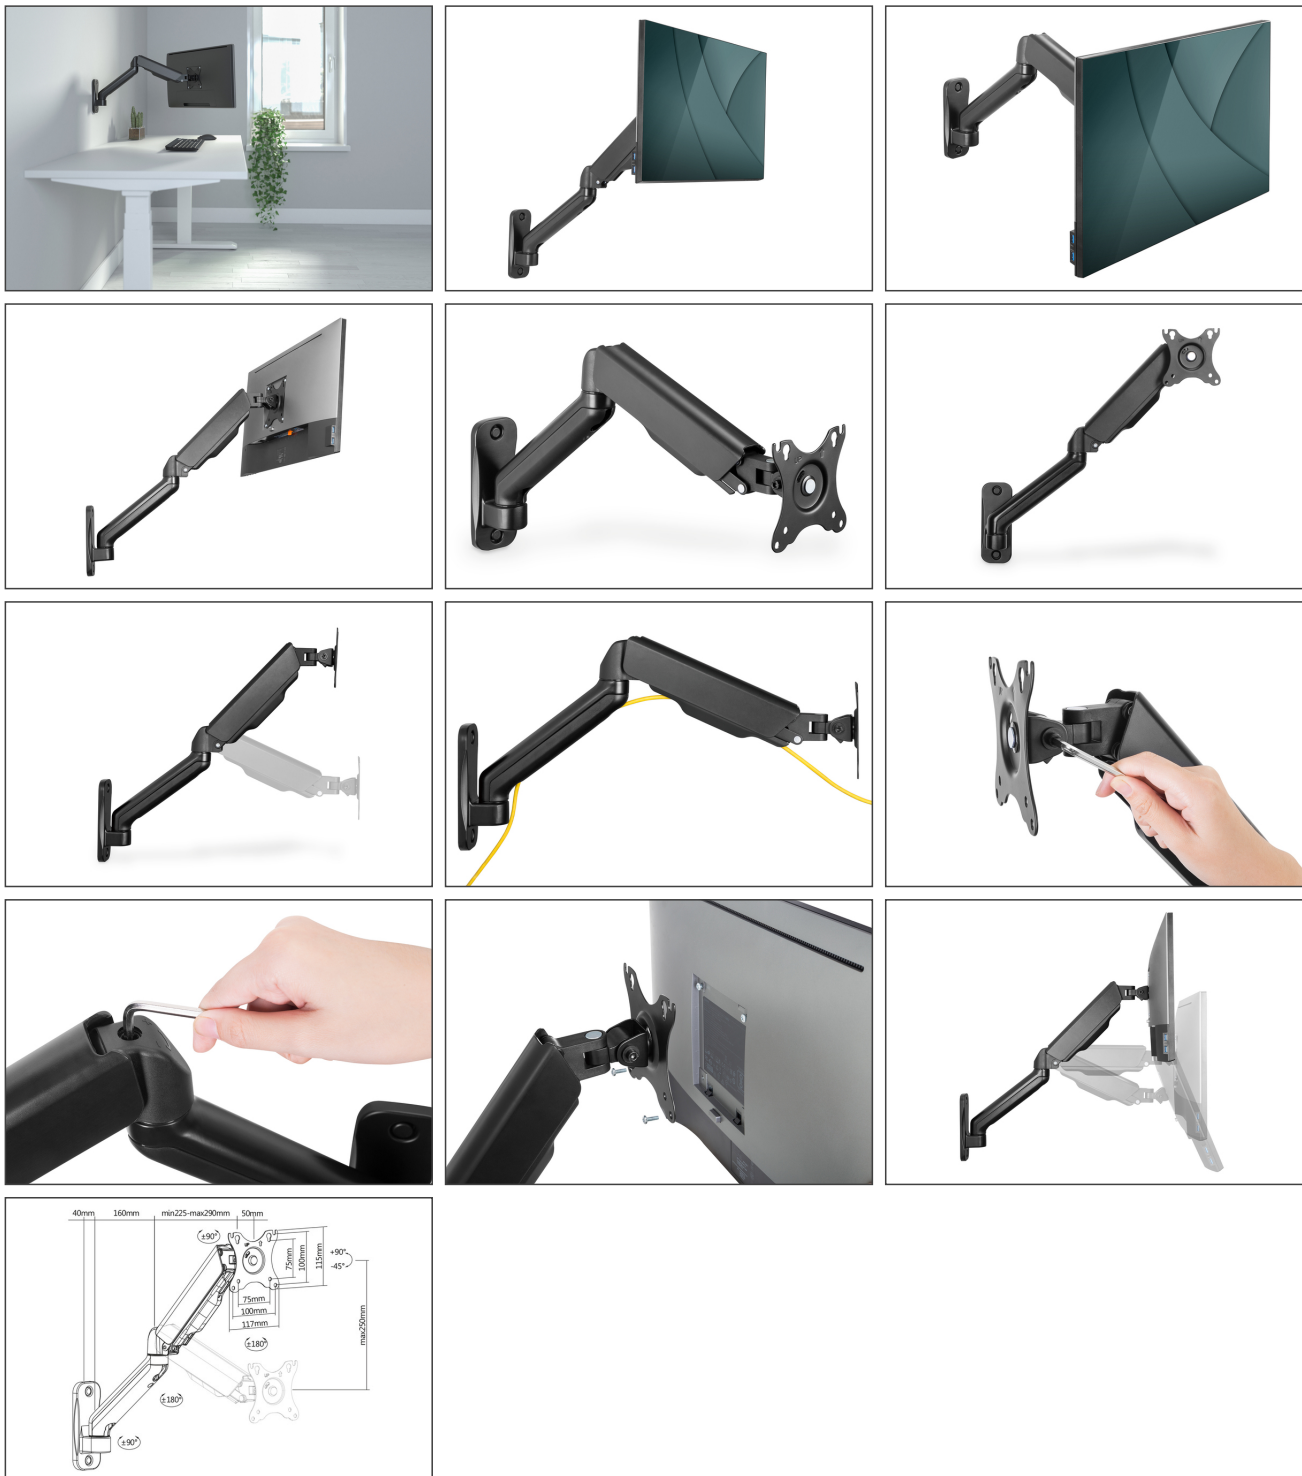

More images:

Safety notes

- Lees de volledige handleiding voordat u begint met de montage en installatie. Neem contact op met uw plaatselijke dealer als u vragen hebt over de instructies of waarschuwingen.
- LET OP: Gebruik met producten die het toegestane gewicht overschrijden, kan leiden tot schade of mogelijk letsel.
- De beugels moeten worden gemonteerd volgens de installatie-instructies. Onjuiste installatie kan leiden tot schade of letsel.
- Gebruik veiligheidsuitrusting en geschikt gereedschap. Het product mag alleen door specialisten worden geïnstalleerd.
- Dit product kan worden geïnstalleerd op muren van houtskeletbouw, massief beton of steen.
- De dragende oppervlakken moeten het volledige gewicht van de toestellen en alle bijkomende onderdelen veilig kunnen dragen.
- Gebruik alleen de bijgeleverde installatieschroeven en draai ze niet te strak aan.
- Dit product bevat kleine onderdelen die bij inslikken verstikkingsgevaar kunnen veroorzaken. Houd deze onderdelen uit de buurt van kinderen.
- Gebruik dit product alleen binnenshuis. Gebruik van het product buitenshuis kan leiden tot letsel en schade.