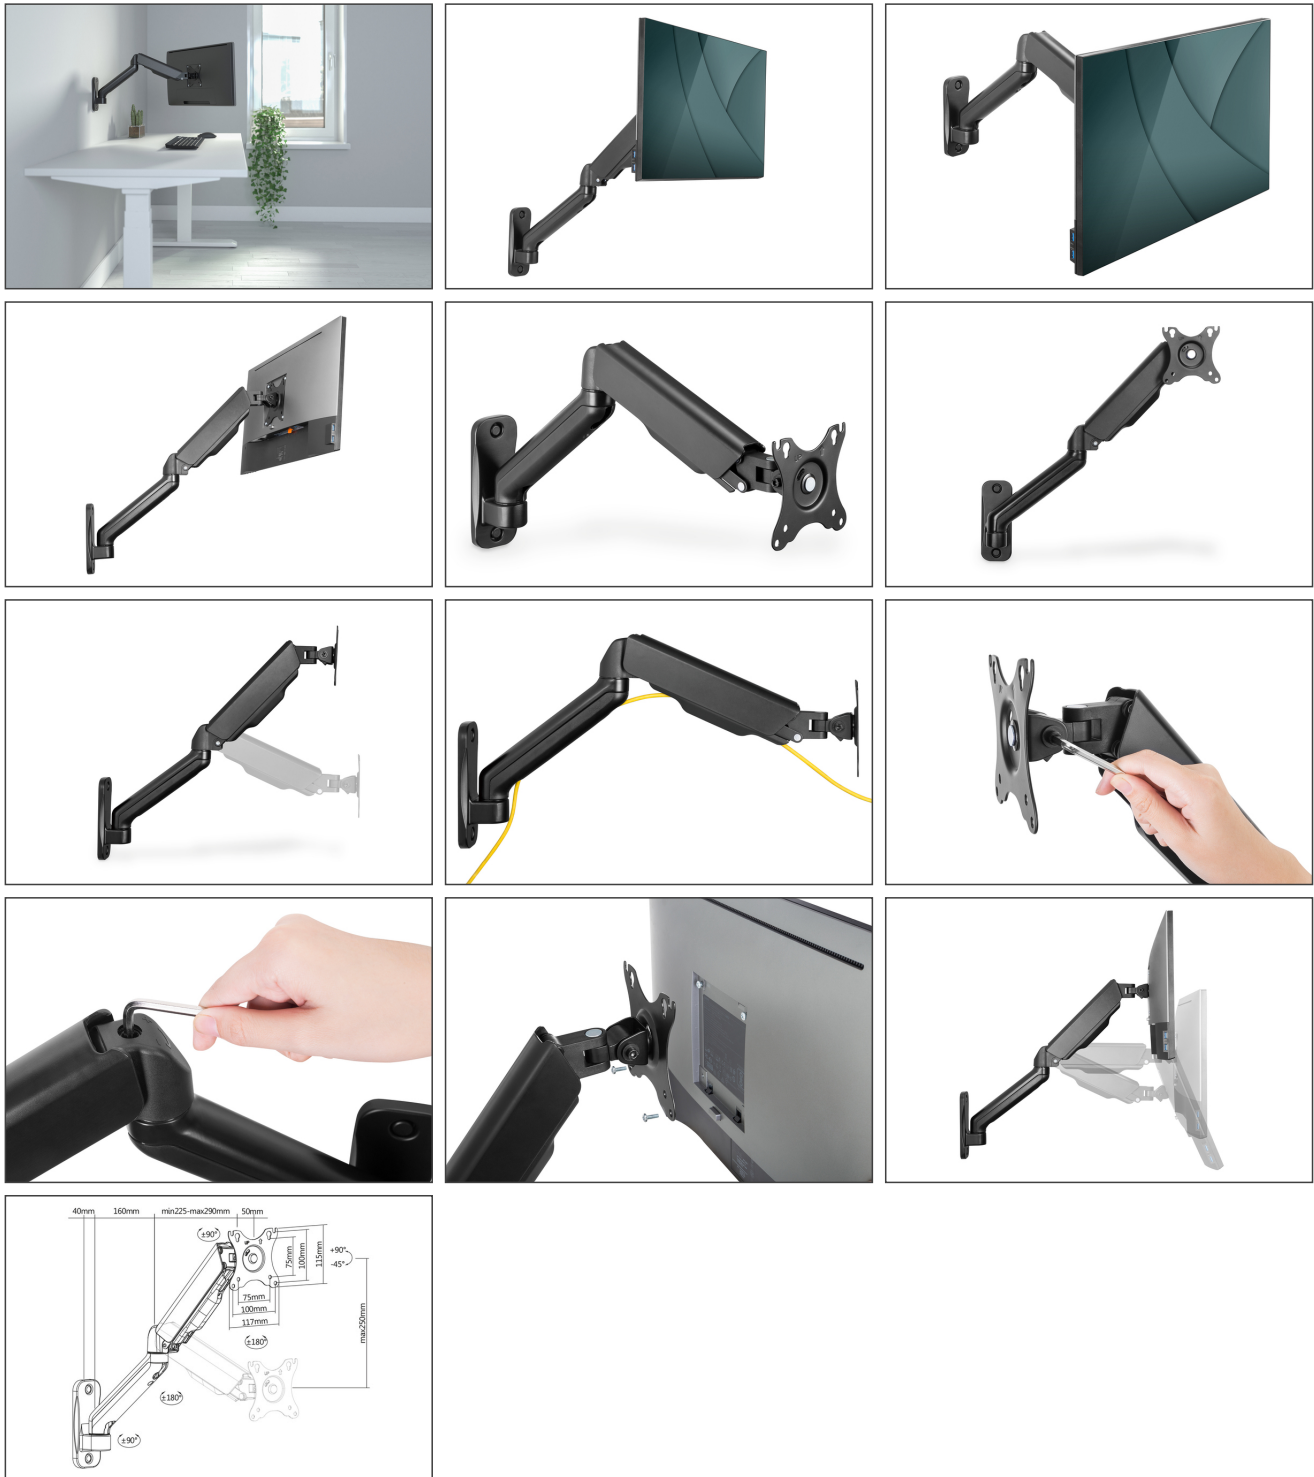

More images:

Safety notes

- Veuillez lire l'intégralité du manuel avant de commencer le montage et l'assemblage. Veuillez contacter votre revendeur local pour toute question concernant le manuel ou les avertissements.
- ATTENTION : L'utilisation de produits dépassant le poids autorisé peut entraîner des dommages ou éventuellement des blessures.
- Les supports doivent être fixés conformément aux instructions de montage. Un montage incorrect peut entraîner des dommages ou des blessures. Utilisez un équipement de sécurité et des outils appropriés. Le montage du produit ne doit être effectué que par des spécialistes.
- Ce produit peut être monté sur des murs à colombage, des murs en béton massif ou des murs en pierre.
- Les surfaces portantes doivent pouvoir supporter en toute sécurité le poids total des appareils et de tous les composants supplémentaires.
- N'utilisez que les vis de montage fournies et NE VISSEZ PAS TROP SUR LES VIS.
- Ce produit contient de petites pièces qui peuvent provoquer un risque d'étouffement en cas d'ingestion. Tenir ces pièces à l'écart des enfants.
- N'utiliser ce produit qu'à l'intérieur. L'utilisation du produit à l'extérieur peut entraîner des blessures et des dommages.