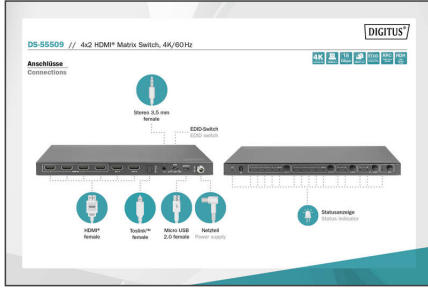

More images:

Safety notes

- Cihaz bir fişli güç kaynağı ile çalıştırılıyorsa, güç adaptörünün doğru bağlandığından ve belirtilen gereksinimleri (örn. voltaj ve akım) karşıladığından emin olun.
- Kararlı sinyal iletimi sağlamak için yalnızca sertifikalı CAT5e veya CAT6 kabloları kullanın.
- Özellikle uzun kablo geçişleri için veya parazite eğilimli ortamlarda, korumalı ağ kablolarının kullanılması önerilir.
- Sinyal kalitesini etkileyebilecek gevşek kontakları önlemek için tüm bağlantıların sıkı ve sağlam olduğundan emin olun. HDMI ve Ethernet bağlantılarının doğru bağlandığından emin olun.
- Sinyal parazitini önlemek için CAT kablosunun yüksek voltajlı güç hatlarının veya diğer güçlü elektromanyetik parazit kaynaklarının yakınına döşenmediğinden emin olun.
- Cihazı sadece belirtilen sıcaklık aralığında çalıştırın.
- Cihazı açık havada veya nemli ya da ıslak ortamlarda kullanmayın
- Tüm bağlantıları ve kabloları aşınma veya hasar açısından düzenli olarak kontrol edin. Kablolar ve bağlantılar, özellikle sık kullanımda veya uzun kurulumlarda aşınabilir ve bu da düşük sinyal kalitesine veya sistem arızasına yol açabilir.

EU responsible person

EU based economic operator ensuring the product complies with the required regulations.

ASSMANN Electronic GmbH
Auf dem Schüffel 3
Lüdenscheid, Germany
<https://www.assmann.com>
info@assmann.com