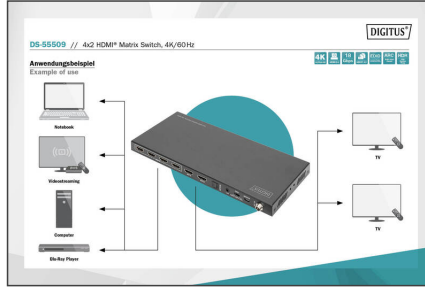

More images:

Safety notes

- Cihaz bir fişli güç kaynağı ile çalıştırılıyorsa, güç adaptörünün doğru bağlandığından ve belirtilen gereksinimleri (örn. voltaj ve akım) karşıladığından emin olun.
- Kararlı sinyal iletimi sağlamak için yalnızca sertifikalı CAT5e veya CAT6 kabloları kullanın.
- Özellikle uzun kablo geçişleri için veya parazite eğilimli ortamlarda, korumalı ağ kablolarının kullanılması önerilir.
- Sinyal kalitesini etkileyebilecek gevşek kontakları önlemek için tüm bağlantıların sıkı ve sağlam olduğundan emin olun. HDMI ve Ethernet bağlantılarının doğru bağlandığından emin olun.
- Sinyal parazitini önlemek için CAT kablosunun yüksek voltajlı güç hatlarının veya diğer güçlü elektromanyetik parazit kaynaklarının yakınına döşenmediğinden emin olun.
- Cihazı sadece belirtilen sıcaklık aralığında çalıştırın.
- Cihazı açık havada veya nemli ya da ıslak ortamlarda kullanmayın
- Tüm bağlantıları ve kabloları aşınma veya hasar açısından düzenli olarak kontrol edin. Kablolar ve bağlantılar, özellikle sık kullanımda veya uzun kurulumlarda aşınabilir ve bu da düşük sinyal kalitesine veya sistem arızasına yol açabilir.

EU responsible person

EU based economic operator ensuring the product complies with the required regulations.

ASSMANN Electronic GmbH
Auf dem Schüffel 3
Lüdenscheid, Germany
<https://www.assmann.com>
info@assmann.com