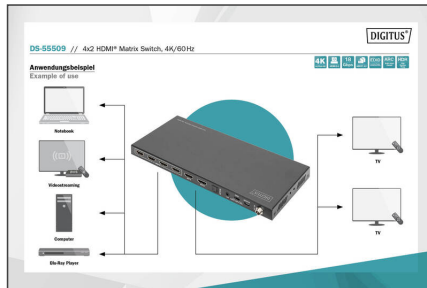

More images:

Safety notes

- Om enheten drivs av ett nättaggregat med stickpropp, kontrollera att nätadaptern är korrekt ansluten och uppfyller de angivna kraven (t.ex. spänning och ström).
- Använd endast certifierade CAT5e- eller CAT6-kablar för att säkerställa stabil signalöverföring.
- För särskilt långa kabelsträckor eller i störningskänsliga miljöer rekommenderar vi att du använder skärmade nätverkskablar.
- Se till att alla anslutningar är täta och säkra för att undvika lösa kontakter som kan påverka signalkvaliteten. Kontrollera att HDMI- och Ethernet-anslutningarna är korrekt anslutna.
- Se till att CAT-kabeln inte läggs i närheten av högspänningsledningar eller andra starka källor till elektromagnetisk störning för att undvika signalstörningar.
- Använd endast apparaten inom det angivna temperaturintervallet.
- Använd inte enheten utomhus eller i fuktiga eller våta miljöer
- Kontrollera regelbundet alla anslutningar och kablar med avseende på slitage eller skador. Kablar och anslutningar kan slitas ut, särskilt vid frekvent användning eller långa installationer, vilket kan leda till dålig signalkvalitet eller systemfel.

EU responsible person

EU based economic operator ensuring the product complies with the required regulations.

ASSMANN Electronic GmbH
Auf dem Schüffel 3
Lüdenscheid, Germany
<https://www.assmann.com>
info@assmann.com