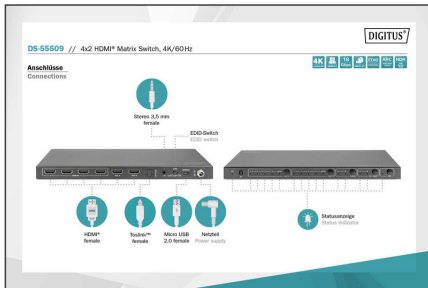

More images:

Safety notes

- Om enheten drivs av ett nättaggregat med stickpropp, kontrollera att nätadaptern är korrekt ansluten och uppfyller de angivna kraven (t.ex. spänning och ström).
- Använd endast certifierade CAT5e- eller CAT6-kablar för att säkerställa stabil signalöverföring.
- För särskilt långa kabelsträckor eller i störningskänsliga miljöer rekommenderar vi att du använder skärmade nätverkskablar.
- Se till att alla anslutningar är täta och säkra för att undvika lösa kontakter som kan påverka signalkvaliteten. Kontrollera att HDMI- och Ethernet-anslutningarna är korrekt anslutna.
- Se till att CAT-kabeln inte läggs i närheten av högspänningsledningar eller andra starka källor till elektromagnetisk störning för att undvika signalstörningar.
- Använd endast apparaten inom det angivna temperaturintervallet.
- Använd inte enheten utomhus eller i fuktiga eller våta miljöer
- Kontrollera regelbundet alla anslutningar och kablar med avseende på slitage eller skador. Kablar och anslutningar kan slitas ut, särskilt vid frekvent användning eller långa installationer, vilket kan leda till dålig signalkvalitet eller systemfel.

EU responsible person

EU based economic operator ensuring the product complies with the required regulations.

ASSMANN Electronic GmbH
Auf dem Schüffel 3
Lüdenscheid, Germany
<https://www.assmann.com>
info@assmann.com