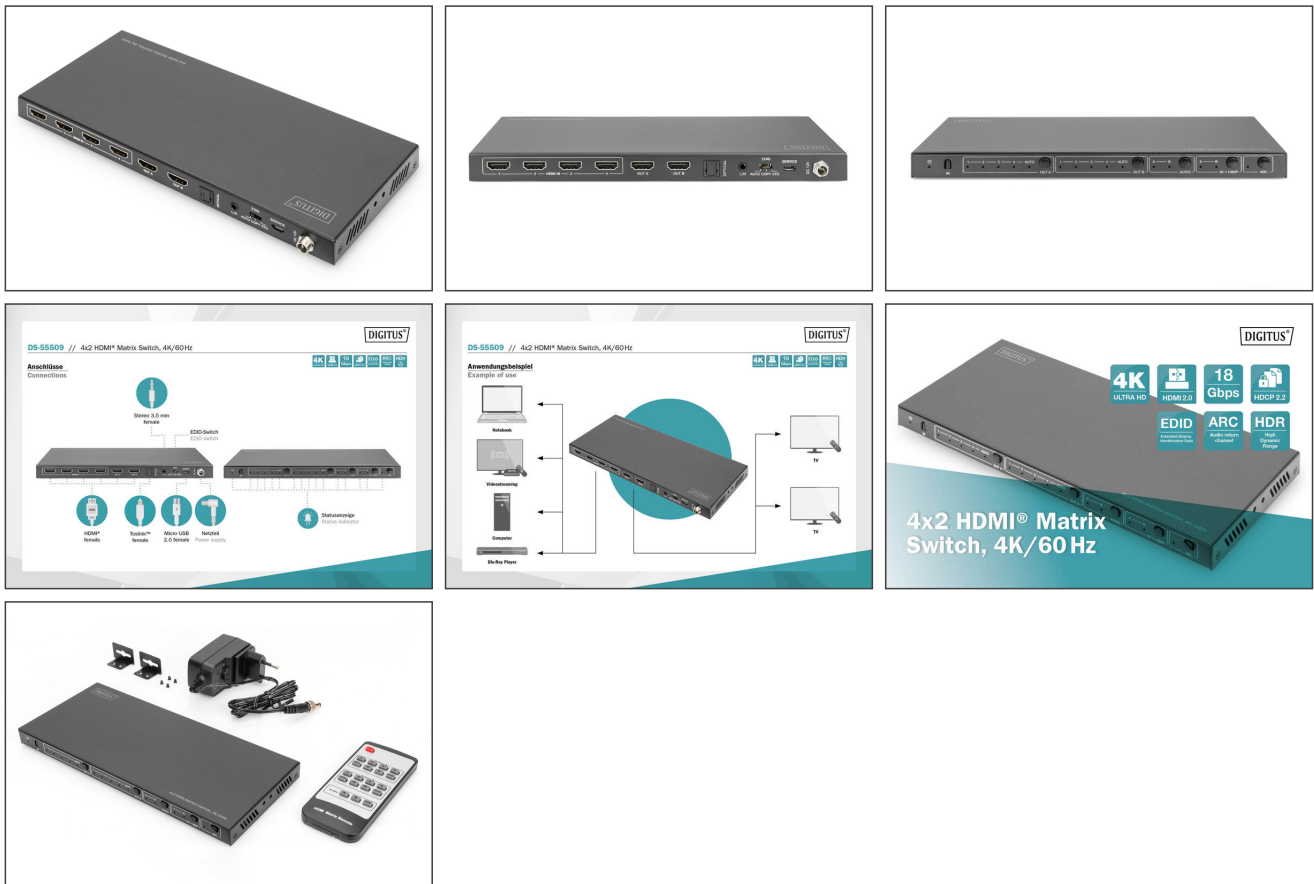

More images:

Safety notes

- Om enheten drivs av ett nättaggregat med stickpropp, kontrollera att nätadaptern är korrekt ansluten och uppfyller de angivna kraven (t.ex. spänning och ström).
- Använd endast certifierade CAT5e- eller CAT6-kablar för att säkerställa stabil signalöverföring.
- För särskilt långa kabelsträckor eller i störningskänsliga miljöer rekommenderar vi att du använder skärmade nätverkskablar.
- Se till att alla anslutningar är täta och säkra för att undvika lösa kontakter som kan påverka signalkvaliteten. Kontrollera att HDMI- och Ethernet-anslutningarna är korrekt anslutna.
- Se till att CAT-kabeln inte läggs i närheten av högspänningsledningar eller andra starka källor till elektromagnetisk störning för att undvika signalstörningar.
- Använd endast apparaten inom det angivna temperaturintervallet.
- Använd inte enheten utomhus eller i fuktiga eller våta miljöer
- Kontrollera regelbundet alla anslutningar och kablar med avseende på slitage eller skador. Kablar och anslutningar kan slitas ut, särskilt vid frekvent användning eller långa installationer, vilket kan leda till dålig signalkvalitet eller systemfel.

EU responsible person

EU based economic operator ensuring the product complies with the required regulations.

ASSMANN Electronic GmbH
Auf dem Schüffel 3
Lüdenscheid, Germany
<https://www.assmann.com>
info@assmann.com