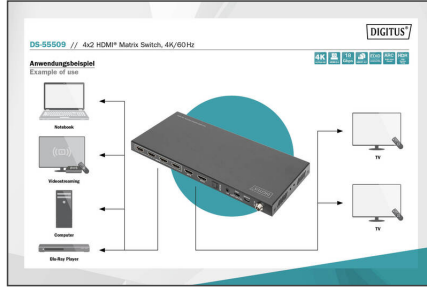

More images:

Safety notes

- Als het apparaat gevoed wordt door een plug-in voeding, controleer dan of de voedingsadapter correct is aangesloten en voldoet aan de opgegeven vereisten (bijv. spanning en stroom).
- Gebruik alleen gecertificeerde CAT5e- of CAT6-kabels voor een stabiele signaaloverdracht.
- Voor bijzonder lange kabeltrajecten of in storingsgevoelige omgevingen wordt aanbevolen om afgeschermd netwerknetten te gebruiken.
- Zorg ervoor dat alle aansluitingen goed vastzitten om losse contacten te voorkomen die de signaalkwaliteit kunnen beïnvloeden. Zorg ervoor dat de HDMI- en Ethernet-aansluitingen correct zijn aangesloten.
- Zorg ervoor dat de CAT-kabel niet in de buurt van hoogspanningsleidingen of andere sterke bronnen van elektromagnetische interferentie wordt gelegd om signaalinterferentie te voorkomen.
- Gebruik het apparaat alleen binnen het opgegeven temperatuurbereik.
- Gebruik het apparaat niet buitenshuis of in vochtige of natte omgevingen
- Controleer alle aansluitingen en kabels regelmatig op slijtage of schade. Kabels en aansluitingen kunnen verslijten, vooral bij veelvuldig gebruik of lange installaties, wat kan leiden tot een slechte signaalkwaliteit of systeemstoring.

EU responsible person

EU based economic operator ensuring the product complies with the required regulations.

ASSMANN Electronic GmbH
Auf dem Schüffel 3
Lüdenscheid, Germany
<https://www.assmann.com>
info@assmann.com