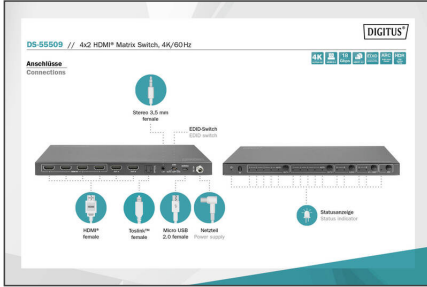

More images:

Safety notes

- Als het apparaat gevoed wordt door een plug-in voeding, controleer dan of de voedingsadapter correct is aangesloten en voldoet aan de opgegeven vereisten (bijv. spanning en stroom).
- Gebruik alleen gecertificeerde CAT5e- of CAT6-kabels voor een stabiele signaaloverdracht.
- Voor bijzonder lange kabeltrajecten of in storingsgevoelige omgevingen wordt aanbevolen om afgeschermd netwerknetten te gebruiken.
- Zorg ervoor dat alle aansluitingen goed vastzitten om losse contacten te voorkomen die de signaalkwaliteit kunnen beïnvloeden. Zorg ervoor dat de HDMI- en Ethernet-aansluitingen correct zijn aangesloten.
- Zorg ervoor dat de CAT-kabel niet in de buurt van hoogspanningsleidingen of andere sterke bronnen van elektromagnetische interferentie wordt gelegd om signaalinterferentie te voorkomen.
- Gebruik het apparaat alleen binnen het opgegeven temperatuurbereik.
- Gebruik het apparaat niet buitenshuis of in vochtige of natte omgevingen
- Controleer alle aansluitingen en kabels regelmatig op slijtage of schade. Kabels en aansluitingen kunnen verslijten, vooral bij veelvuldig gebruik of lange installaties, wat kan leiden tot een slechte signaalkwaliteit of systeemstoring.

EU responsible person

EU based economic operator ensuring the product complies with the required regulations.

ASSMANN Electronic GmbH
Auf dem Schüffel 3
Lüdenscheid, Germany
<https://www.assmann.com>
info@assmann.com