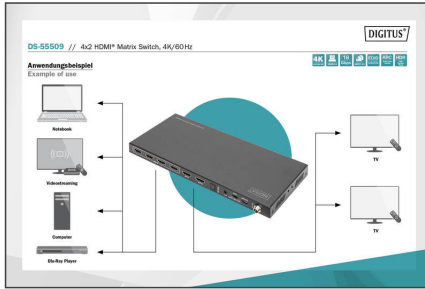

More images:

Safety notes

- Si l'appareil est alimenté par un bloc d'alimentation, assurez-vous que l'adaptateur de courant est correctement branché et qu'il répond aux exigences indiquées (par exemple, tension et intensité).
- Utilisez uniquement des câbles certifiés CAT5e ou CAT6 pour garantir une transmission stable des signaux.
- Si les câbles sont particulièrement longs ou dans des environnements sensibles aux interférences, il est recommandé d'utiliser des câbles réseau blindés.
- Veillez à ce que toutes les connexions soient solides et sûres afin d'éviter les faux contacts qui pourraient nuire à la qualité du signal. Assure-toi que les connecteurs HDMI et Ethernet sont correctement connectés.
- Assurez-vous que le câble CAT ne se trouve pas à proximité de lignes à haute tension ou d'autres sources de perturbations électromagnétiques puissantes afin d'éviter les interférences de signaux.
- N'utilisez l'appareil que dans la plage de température spécifiée.
- N'utilisez pas l'appareil à l'extérieur ou dans un environnement humide ou mouillé.
- Vérifiez régulièrement que les connexions et les câbles ne sont pas usés ou endommagés. En particulier en cas d'utilisation fréquente ou de longues installations, les câbles et les connexions peuvent s'user, ce qui peut entraîner une mauvaise qualité du signal ou une panne du système.

EU responsible person

EU based economic operator ensuring the product complies with the required regulations.
ASSMANN Electronic GmbH
Auf dem Schüffel 3
Lüdenscheid, Germany
<https://www.assmann.com>
info@assmann.com