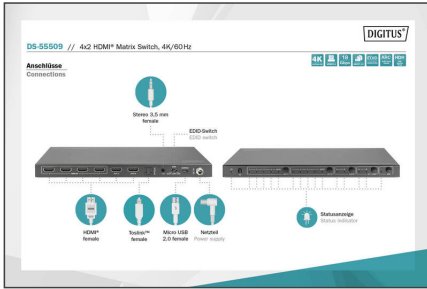

More images:

Safety notes

- Si l'appareil est alimenté par un bloc d'alimentation, assurez-vous que l'adaptateur de courant est correctement branché et qu'il répond aux exigences indiquées (par exemple, tension et intensité).
- Utilisez uniquement des câbles certifiés CAT5e ou CAT6 pour garantir une transmission stable des signaux.
- Si les câbles sont particulièrement longs ou dans des environnements sensibles aux interférences, il est recommandé d'utiliser des câbles réseau blindés.
- Veillez à ce que toutes les connexions soient solides et sûres afin d'éviter les faux contacts qui pourraient nuire à la qualité du signal. Assure-toi que les connecteurs HDMI et Ethernet sont correctement connectés.
- Assurez-vous que le câble CAT ne se trouve pas à proximité de lignes à haute tension ou d'autres sources de perturbations électromagnétiques puissantes afin d'éviter les interférences de signaux.
- N'utilisez l'appareil que dans la plage de température spécifiée.
- N'utilisez pas l'appareil à l'extérieur ou dans un environnement humide ou mouillé.
- Vérifiez régulièrement que les connexions et les câbles ne sont pas usés ou endommagés. En particulier en cas d'utilisation fréquente ou de longues installations, les câbles et les connexions peuvent s'user, ce qui peut entraîner une mauvaise qualité du signal ou une panne du système.

EU responsible person

EU based economic operator ensuring the product complies with the required regulations.
ASSMANN Electronic GmbH
Auf dem Schüffel 3
Lüdenscheid, Germany
<https://www.assmann.com>
info@assmann.com