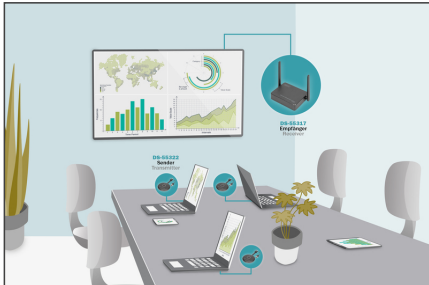

More images:

Wireless HDMI® Transmitter

- WPA2
- HDCP
- HDMI 2.0
- FULL HD 1080p
- Plug & Play
- 100% APP CONTROL
- APP FREE
- 50m Distance
- 30 Abnehmer
- 30m Reichweite
- 30m Reichweite