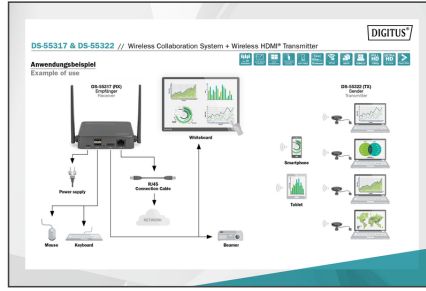

More images:

Safety notes

- Cihazla ilgili tüm uyarılara ve talimatlara uyun.
- Cihazı yağmura, neme, buhara veya sıvılara maruz bırakmayın.
- Cihazın içine herhangi bir nesne sokmayın.
- İzin almadan üniteyi onarmaya veya muhafazayı açmaya çalışmayın. Elektrik çarpması riski vardır!
- Aşırı ısınmadan kaynaklanan hasarı önlemek için yeterli havalandırma sağlayın.
- Devreye almadan önce, cihazın kapalı olduğundan ve güvenli bir ortamda bulunduğundan emin olun.
- Gök gürültülü fırtınalar sırasında, bağlı elektrikli cihazlar yıldırımın neden olduğu aşırı gerilimden zarar görebilir.
- Cihazı gök gürültülü fırtınalar sırasında çalıştırmayın.
- Fırtına sırasında cihazın bağlı elektrikli cihazlarla bağlantısını kesin.
- Cihazı sadece iç mekanlarda kullanın.
- Cihazı onarım için satıcınıza iade edin.
- Toz, nem, buharlar ve güçlü temizlik maddeleri veya çözücüler cihaza zarar verebilir.
- Temizlemeden önce cihazın güç kaynağıyla ve bağlı cihazlarla bağlantısını kesin.
- Cihazı tozsuz bir bezle temizleyin.
- Sistemin güç kaynağıyla bağlantısını tamamen kesmek için güç kaynağı ünitesini prizden çekmelisiniz. Cihazın güç kaynağıyla bağlantısını güç kaynağı ünitesi üzerinden kesebilirsiniz.