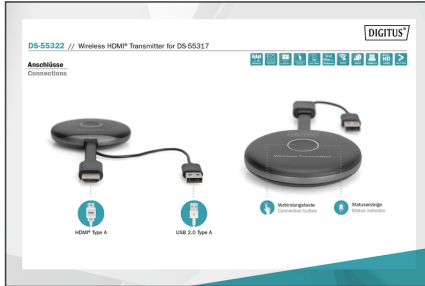

More images:

Wireless HDMI® Transmitter

- WPA2
- HDCP
- HDMI 2.0
- FULL HD 1080p
- Plug & Play
- 100% APP CONTROL
- APP FREE
- 50m Distance
- 30 Abnehmer
- 30m Reichweite
- 30m Reichweite