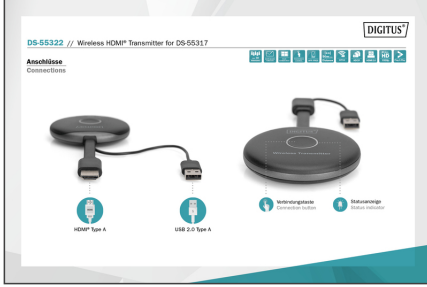

More images:

Safety notes

- Cihazla ilgili tüm uyarılara ve talimatlara uyun.
- Cihazı yağmura, neme, buhara veya sıvılara maruz bırakmayın.
- Cihazın içine herhangi bir nesne sokmayın.
- İzin almadan üniteyi onarmaya veya muhafazayı açmaya çalışmayın. Elektrik çarpması riski vardır!
- Aşırı ısınmadan kaynaklanan hasarı önlemek için yeterli havalandırma sağlayın.
- Devreye almadan önce, cihazın kapalı olduğundan ve güvenli bir ortamda bulunduğundan emin olun.
- Gök gürültülü fırtınalar sırasında, bağlı elektrikli cihazlar yıldırımın neden olduğu aşırı gerilimden zarar görebilir.
- Cihazı gök gürültülü fırtınalar sırasında çalıştırmayın.
- Fırtına sırasında cihazın bağlı elektrikli cihazlarla bağlantısını kesin.
- Cihazı sadece iç mekanlarda kullanın.
- Cihazı onarım için satıcınıza iade edin.
- Toz, nem, buharlar ve güçlü temizlik maddeleri veya çözücüler cihaza zarar verebilir.
- Temizlemeden önce cihazın güç kaynağıyla ve bağlı cihazlarla bağlantısını kesin.
- Cihazı tozsuz bir bezle temizleyin.
- Sistemin güç kaynağıyla bağlantısını tamamen kesmek için güç kaynağı ünitesini prizden çekmelisiniz. Cihazın güç kaynağıyla bağlantısını güç kaynağı ünitesi üzerinden kesebilirsiniz.