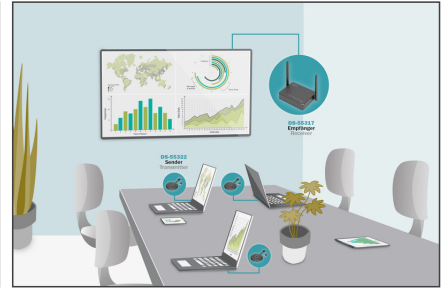

More images:

Safety notes

- Cihazla ilgili tüm uyarılara ve talimatlara uyun.
- Cihazı yağmura, neme, buhara veya sıvılara maruz bırakmayın.
- Cihazın içine herhangi bir nesne sokmayın.
- İzin almadan üniteyi onarmaya veya muhafazayı açmaya çalışmayın. Elektrik çarpması riski vardır!
- Aşırı ısınmadan kaynaklanan hasarı önlemek için yeterli havalandırma sağlayın.
- Devreye almadan önce, cihazın kapalı olduğundan ve güvenli bir ortamda bulunduğundan emin olun.
- Gök gürültülü fırtınalar sırasında, bağlı elektrikli cihazlar yıldırımın neden olduğu aşırı gerilimden zarar görebilir.
- Cihazı gök gürültülü fırtınalar sırasında çalıştırmayın.
- Fırtına sırasında cihazın bağlı elektrikli cihazlarla bağlantısını kesin.
- Cihazı sadece iç mekanlarda kullanın.
- Cihazı onarım için satıcınıza iade edin.
- Toz, nem, buharlar ve güçlü temizlik maddeleri veya çözücüler cihaza zarar verebilir.
- Temizlemeden önce cihazın güç kaynağıyla ve bağlı cihazlarla bağlantısını kesin.
- Cihazı tozsuz bir bezle temizleyin.
- Sistemin güç kaynağıyla bağlantısını tamamen kesmek için güç kaynağı ünitesini prizden çekmelisiniz. Cihazın güç kaynağıyla bağlantısını güç kaynağı ünitesi üzerinden kesebilirsiniz.