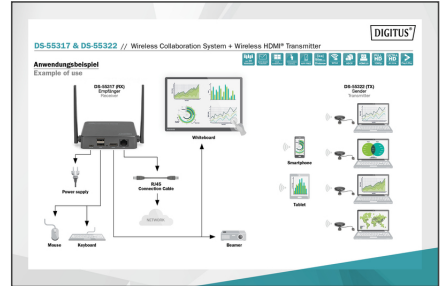

More images:

Wireless HDMI® Transmitter

- WPA2
- HDCP
- HDMI 2.0
- FULL HD 1080p
- Plug & Play
- 100% APP CONTROL
- APP FREE
- 50m Distance
- 30 Abnehmer
- 30m Reichweite
- 30m Reichweite