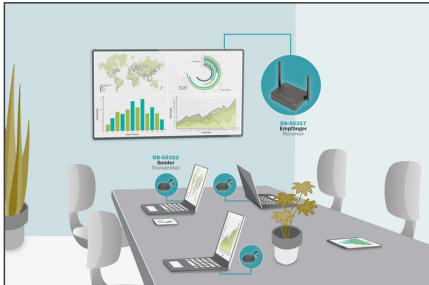

More images:

Wireless HDMI® Transmitter