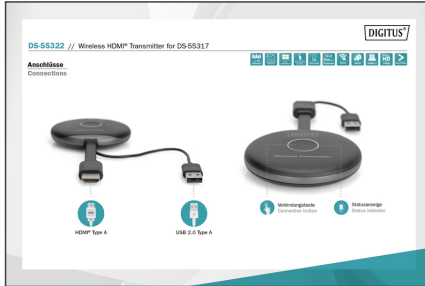

More images:

Wireless HDMI® Transmitter