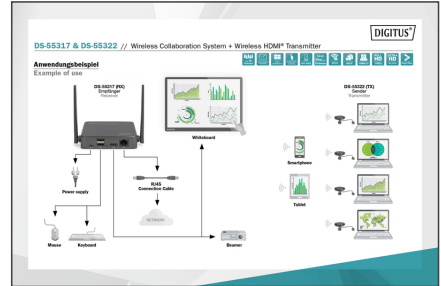

More images:

Wireless HDMI® Transmitter