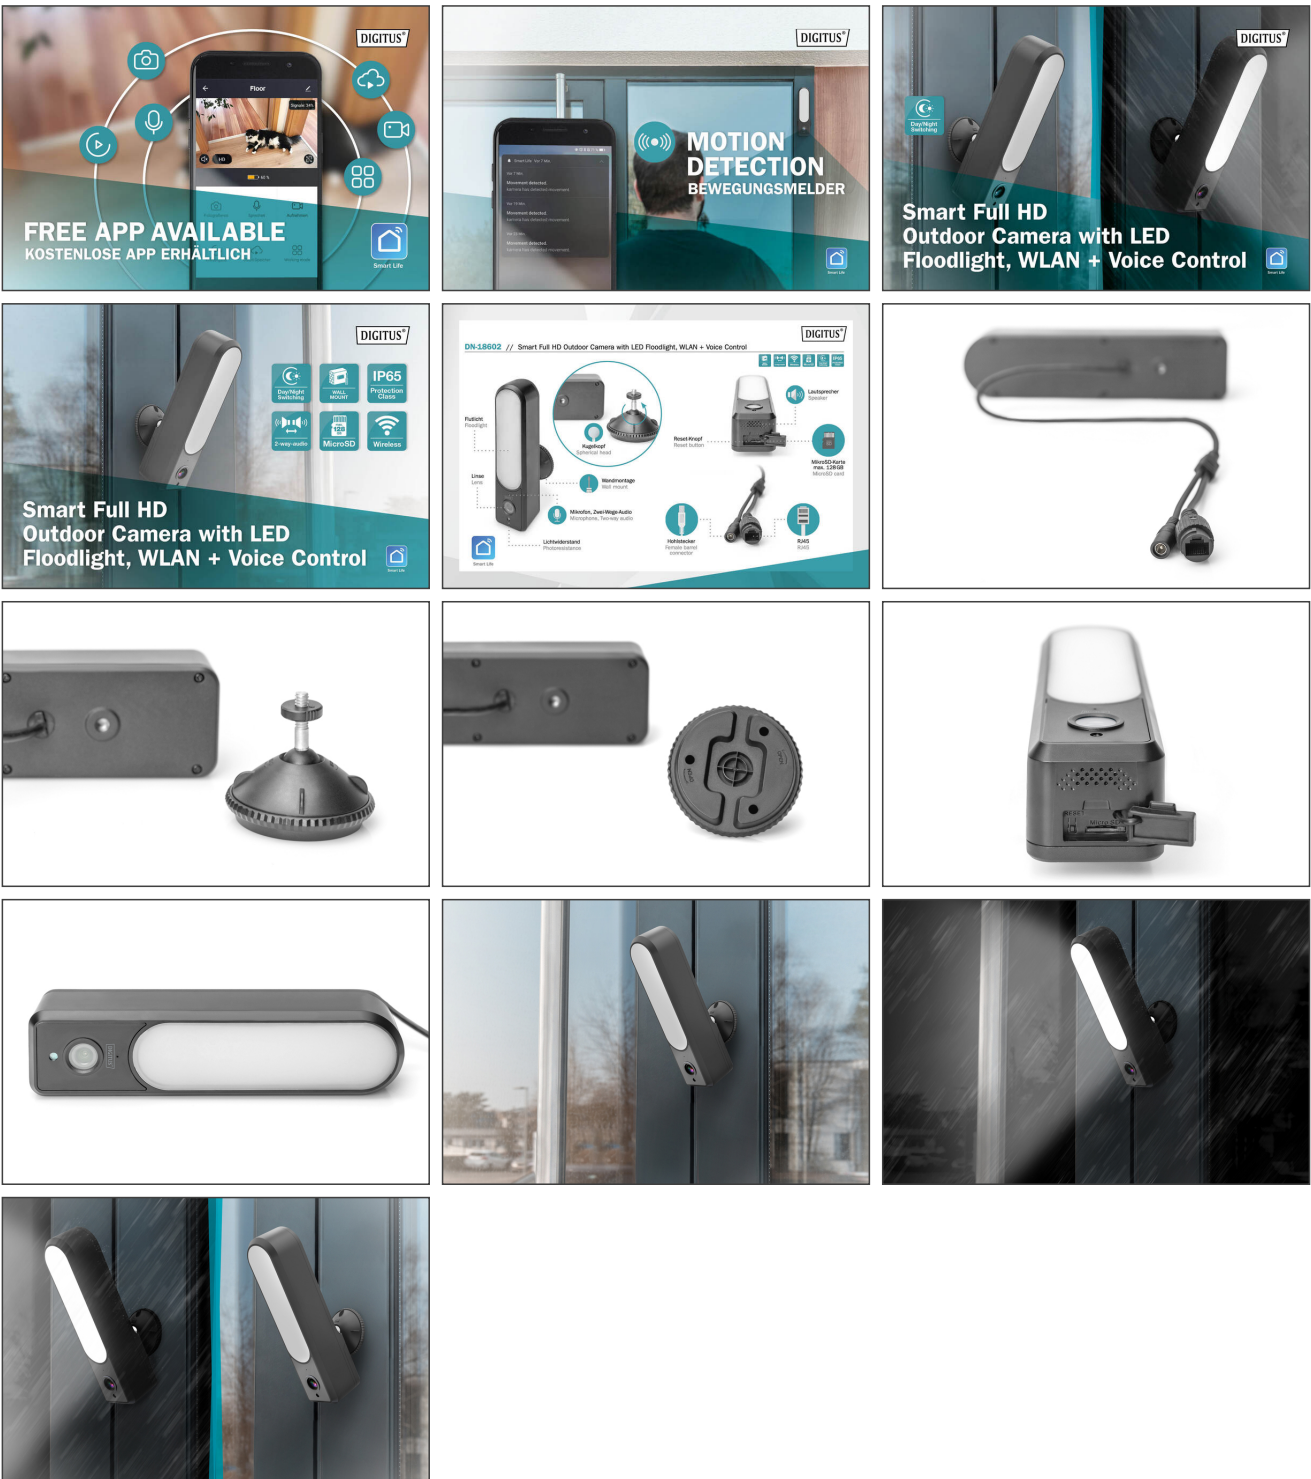

Logistics						
	Number (pcs)	Weight (kg)	Depth (cm)	Width (cm)	Height (cm)	cm³
Packaging Unit Carton	20	15.00	32.50	49.50	42.50	68,371.90
Packaging Unit Inside	1	0.75	0.00	0.00	0.00	0.00
Packaging Unit Single	1	0.75	7.50	15.00	23.80	2,677.50
Net single without Packaging	1	0.30	5.00	5.00	21.00	0.00

More images: