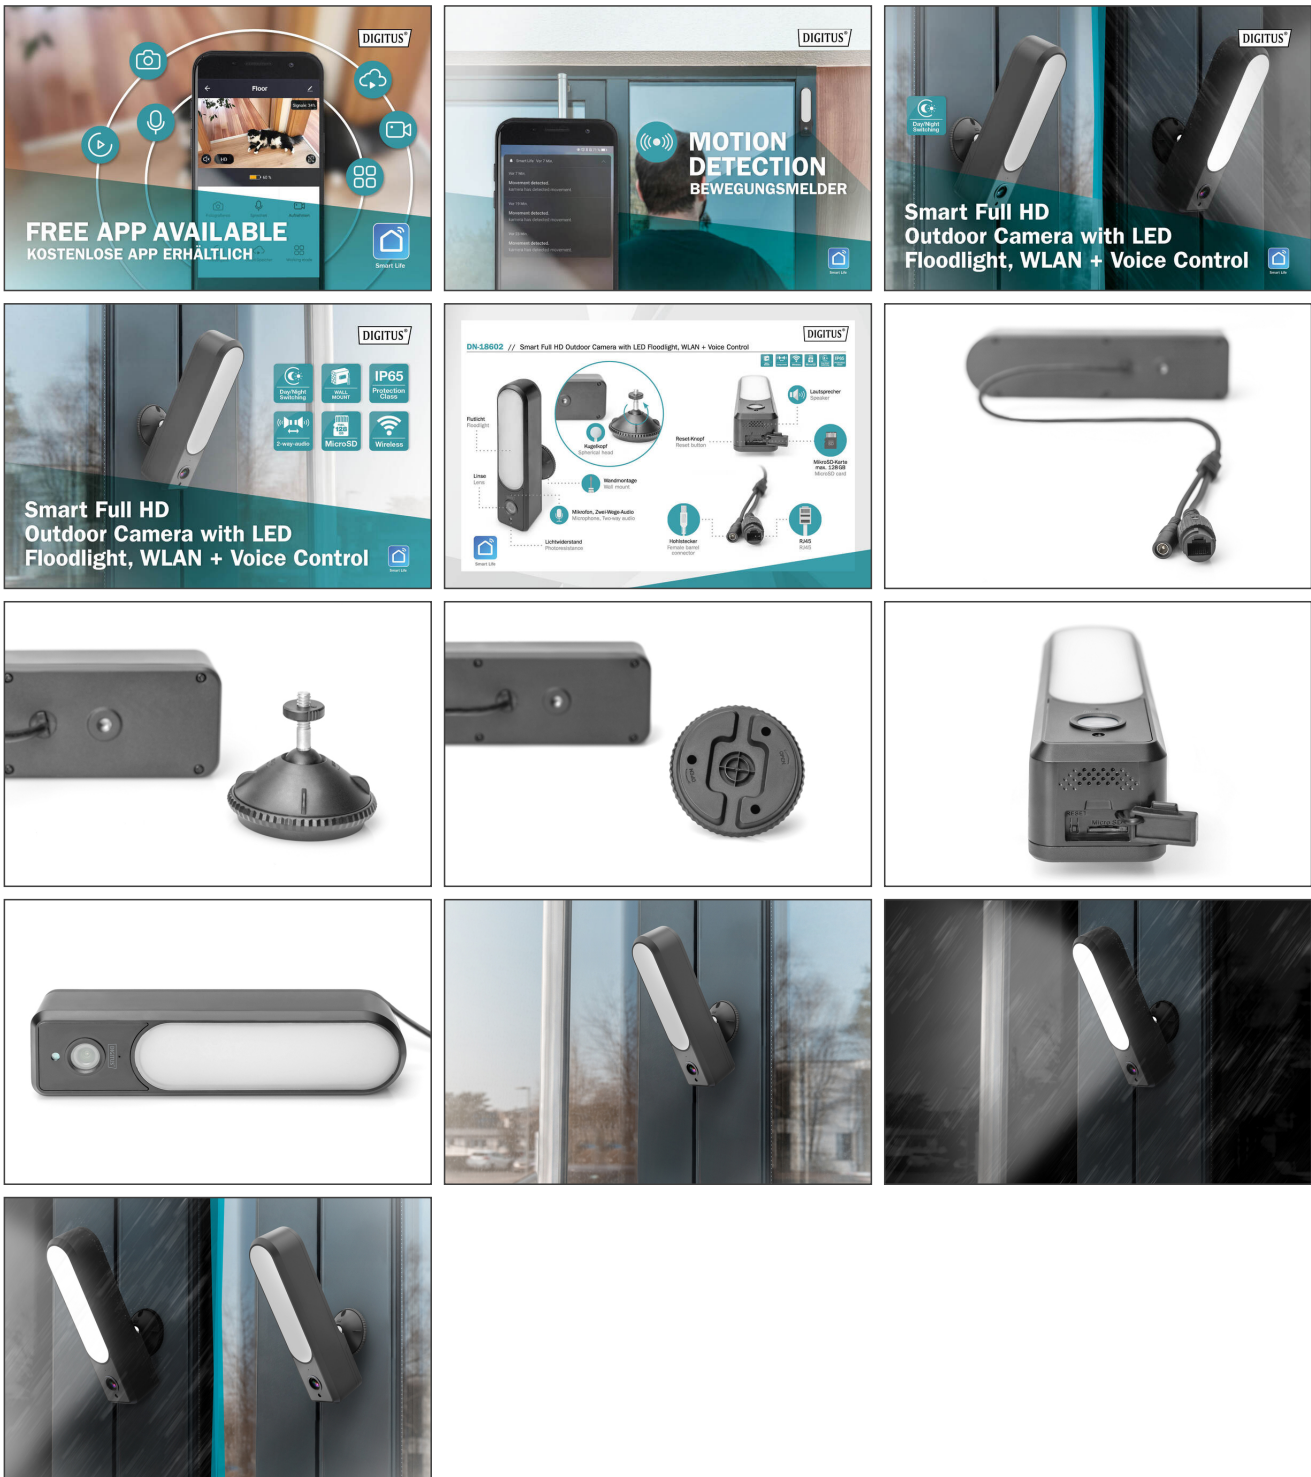

Logistics						
	Number (pcs)	Weight (kg)	Depth (cm)	Width (cm)	Height (cm)	cm³
Packaging Unit Carton	20	15.00	32.50	49.50	42.50	68,371.90
Packaging Unit Inside	1	0.75	0.00	0.00	0.00	0.00
Packaging Unit Single	1	0.75	7.50	15.00	23.80	2,677.50
Net single without Packaging	1	0.30	5.00	5.00	21.00	0.00

More images: