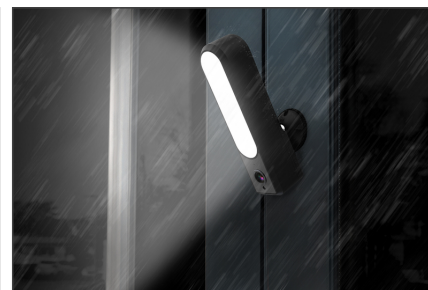

More images:

Safety notes

- Öppna inte apparaten under några omständigheter. Den innehåller inga delar som kan repareras. Låt en fackman kontrollera och reparera apparaten om det uppstår ett fel.
- Av säkerhets- och tillståndsskäl får apparaten inte byggas om eller modifieras.
- Om du har några problem, vänligen kontakta vår kundtjänst.
- Använd endast apparaten med den medföljande originalströmförsörjningen.
- Apparaten får endast anslutas till lättåtkomliga uttag.
- Dra ut nätkontakten vid fara.
- Anslut endast apparater i skyddsklass I till korrekt jordade strömkällor.
- Använd endast apparaten via en jordfelsbrytare (max. 30 mA).
- Vidrör aldrig nätkontakten och eluttaget med våta händer.