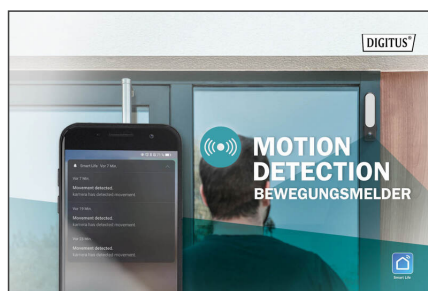

More images:

Safety notes

- Öppna inte apparaten under några omständigheter. Den innehåller inga delar som kan repareras. Låt en fackman kontrollera och reparera apparaten om det uppstår ett fel.
- Av säkerhets- och tillståndsskäl får apparaten inte byggas om eller modifieras.
- Om du har några problem, vänligen kontakta vår kundtjänst.
- Använd endast apparaten med den medföljande originalströmförsörjningen.
- Apparaten får endast anslutas till lättåtkomliga uttag.
- Dra ut nätkontakten vid fara.
- Anslut endast apparater i skyddsklass I till korrekt jordade strömkällor.
- Använd endast apparaten via en jordfelsbrytare (max. 30 mA).
- Vidrör aldrig nätkontakten och eluttaget med våta händer.