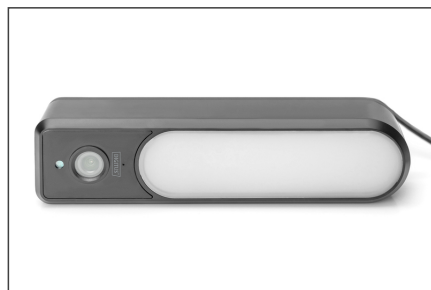

More images:

Safety notes

- Öppna inte apparaten under några omständigheter. Den innehåller inga delar som kan repareras. Låt en fackman kontrollera och reparera apparaten om det uppstår ett fel.
- Av säkerhets- och tillståndsskäl får apparaten inte byggas om eller modifieras.
- Om du har några problem, vänligen kontakta vår kundtjänst.
- Använd endast apparaten med den medföljande originalströmförsörjningen.
- Apparaten får endast anslutas till lättåtkomliga uttag.
- Dra ut nätkontakten vid fara.
- Anslut endast apparater i skyddsklass I till korrekt jordade strömkällor.
- Använd endast apparaten via en jordfelsbrytare (max. 30 mA).
- Vidrör aldrig nätkontakten och eluttaget med våta händer.