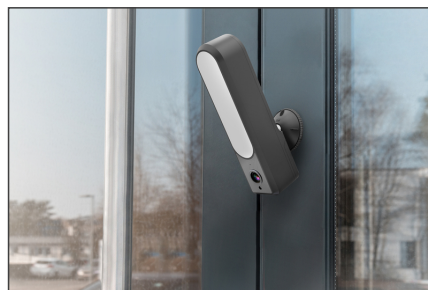

More images:

Safety notes

- Öppna inte apparaten under några omständigheter. Den innehåller inga delar som kan repareras. Låt en fackman kontrollera och reparera apparaten om det uppstår ett fel.
- Av säkerhets- och tillståndsskäl får apparaten inte byggas om eller modifieras.
- Om du har några problem, vänligen kontakta vår kundtjänst.
- Använd endast apparaten med den medföljande originalströmförsörjningen.
- Apparaten får endast anslutas till lättåtkomliga uttag.
- Dra ut nätkontakten vid fara.
- Anslut endast apparater i skyddsklass I till korrekt jordade strömkällor.
- Använd endast apparaten via en jordfelsbrytare (max. 30 mA).
- Vidrör aldrig nätkontakten och eluttaget med våta händer.