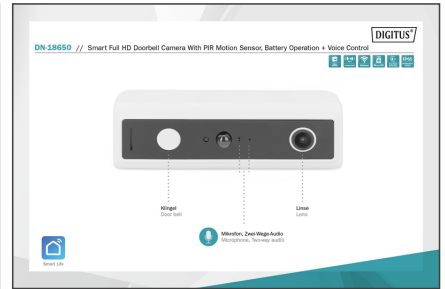

Logistics						
	Number (pcs)	Weight (kg)	Depth (cm)	Width (cm)	Height (cm)	cm³
Packaging Unit Carton	30	2.76	40.00	40.00	40.00	64,000.00
Packaging Unit Inside	1	0.09	0.00	0.00	0.00	0.00
Packaging Unit Single	1	0.09	16.50	7.50	13.00	1,608.75
Net single without Packaging	1	0.20	3.00	4.60	14.20	0.00

More images:

Safety notes

- Cihazı hiçbir koşulda açmayın. Servis yapılabilecek herhangi bir parça içermez. Bir arıza durumunda, cihazın bir uzman tarafından kontrol edilmesini ve onarılmasını sağlayın.
- Güvenlik ve izin nedenlerinden dolayı cihaz dönüştürülmemeli veya değiştirilmemelidir.
- Herhangi bir sorun yaşarsanız, lütfen müşteri hizmetlerimizle iletişime geçin.
- Cihazı sadece birlikte verilen orijinal güç kaynağı ünitesi ile kullanın.
- Cihaz sadece kolay erişilebilir prizlere bağlanmalıdır.
- Tehlike durumunda elektrik fişini çekin.
- Koruma sınıfı I cihazları sadece uygun şekilde topraklanmış güç kaynaklarına bağlayın.
- Cihazı sadece bir kaçak akım devre kesicisi ile çalıştırın (maksimum 30 mA)
- Elektrik fişine ve prize asla ıslak elle dokunmayın.
- Cihazı kablo makaralarına bağlamayın
- Uzatma kablosunun elektrik fişi ve bağlantısı su geçirmez olmalı ve su içinde kalmamalıdır
- Kabloları her zaman insanlar veya hayvanlar için risk oluşturmayacak şekilde cihaza yönlendirin.
- Cihazı sadece belirtilen sıcaklık aralığında kullanın.
- Ürünü kullanmadığınız zamanlarda temiz ve kuru bir yerde 0°C ile 40°C arasındaki sıcaklıklarda saklayın.
- Gök gürültülü fırtınalar sırasında, yıldırım düşmesi riski nedeniyle aşırı gerilim riski vardır. Fırtına sırasında cihaza giden tüm bağlantıları kesin.
- Bu cihaz bir oyuncak değildir! Cihazı çocukların erişemeyeceği bir yerde saklayın. Plastik torbalar, folyolar veya polistiren gibi yastıklama elemanları gibi etrafta bulunan ambalaj malzemeleri çocuklar için tehlikeli olabilir.
- Sert temizlik maddeleri veya çözücüler ürüne zarar verebilir
- Temizlemeden önce ürünün güç kaynağıyla bağlantısını kesin.