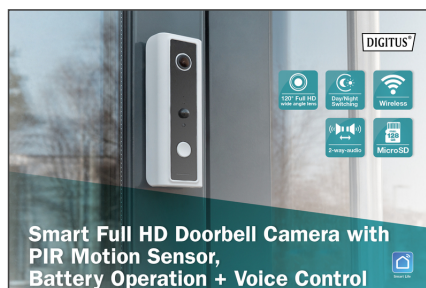

Logistics						
	Number (pcs)	Weight (kg)	Depth (cm)	Width (cm)	Height (cm)	cm³
Packaging Unit Carton	30	2.76	40.00	40.00	40.00	64,000.00
Packaging Unit Inside	1	0.09	0.00	0.00	0.00	0.00
Packaging Unit Single	1	0.09	16.50	7.50	13.00	1,608.75
Net single without Packaging	1	0.20	3.00	4.60	14.20	0.00

More images:

Safety notes

- Öppna inte apparaten under några omständigheter. Den innehåller inga delar som kan repareras. Låt en fackman kontrollera och reparera apparaten om det uppstår ett fel.
- Av säkerhets- och tillståndsskäl får apparaten inte byggas om eller modifieras.
- Om du har några problem, vänligen kontakta vår kundtjänst.
- Använd endast apparaten med den medföljande originalströmförsörjningen.
- Apparaten får endast anslutas till lättåtkomliga uttag.
- Dra ut nätkontakten vid fara.
- Anslut endast apparater i skyddsklass I till korrekt jordade strömkällor.
- Använd endast apparaten via en jordfelsbrytare (max. 30 mA).
- Vidrör aldrig nätkontakten och eluttaget med våta händer.
- Anslut inte enheten till kabelvindor
- Nätkontakten och förlängningssladdens koppling måste vara vattentäta och får inte ligga i vatten
- Dra alltid kablar till apparaten så att de inte utgör någon risk för människor eller djur.
- Använd endast apparaten inom det angivna temperaturintervallet.
- När du inte använder produkten ska du förvara den på en ren och torr plats i temperaturer mellan 0 °C och 40 °C.
- Vid åskväder finns det risk för överspänning på grund av risken för blixtnedslag. Koppla bort alla anslutningar till apparaten under åskväder.
- Apparaten är inte en leksak! Förvara apparaten utom räckhåll för barn. Förpackningsmaterial som ligger framme, t.ex. plastpåsar, folier eller stötdämpande element som polystyren, kan vara farliga för barn.
- Hårda rengöringsmedel eller lösningsmedel kan skada produkten
- Koppla bort produkten från strömkällan före rengöring.