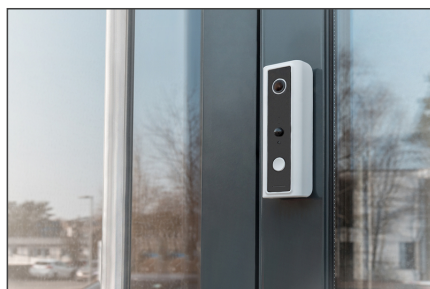

Logistics						
	Number (pcs)	Weight (kg)	Depth (cm)	Width (cm)	Height (cm)	cm³
Packaging Unit Carton	30	2.76	40.00	40.00	40.00	64,000.00
Packaging Unit Inside	1	0.09	0.00	0.00	0.00	0.00
Packaging Unit Single	1	0.09	16.50	7.50	13.00	1,608.75
Net single without Packaging	1	0.20	3.00	4.60	14.20	0.00

More images:

Safety notes

- Öppna inte apparaten under några omständigheter. Den innehåller inga delar som kan repareras. Låt en fackman kontrollera och reparera apparaten om det uppstår ett fel.
- Av säkerhets- och tillståndsskäl får apparaten inte byggas om eller modifieras.
- Om du har några problem, vänligen kontakta vår kundtjänst.
- Använd endast apparaten med den medföljande originalströmförsörjningen.
- Apparaten får endast anslutas till lättåtkomliga uttag.
- Dra ut nätkontakten vid fara.
- Anslut endast apparater i skyddsklass I till korrekt jordade strömkällor.
- Använd endast apparaten via en jordfelsbrytare (max. 30 mA).
- Vidrör aldrig nätkontakten och eluttaget med våta händer.
- Anslut inte enheten till kabelvindor
- Nätkontakten och förlängningssladdens koppling måste vara vattentäta och får inte ligga i vatten
- Dra alltid kablar till apparaten så att de inte utgör någon risk för människor eller djur.
- Använd endast apparaten inom det angivna temperaturintervallet.
- När du inte använder produkten ska du förvara den på en ren och torr plats i temperaturer mellan 0 °C och 40 °C.
- Vid åskväder finns det risk för överspänning på grund av risken för blixtnedslag. Koppla bort alla anslutningar till apparaten under åskväder.
- Apparaten är inte en leksak! Förvara apparaten utom räckhåll för barn. Förpackningsmaterial som ligger framme, t.ex. plastpåsar, folier eller stötdämpande element som polystyren, kan vara farliga för barn.
- Hårda rengöringsmedel eller lösningsmedel kan skada produkten
- Koppla bort produkten från strömkällan före rengöring.