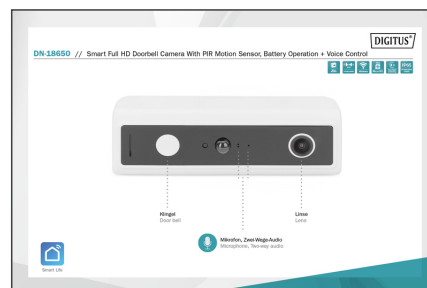

Logistics						
	Number (pcs)	Weight (kg)	Depth (cm)	Width (cm)	Height (cm)	cm³
Packaging Unit Carton	30	2.76	40.00	40.00	40.00	64,000.00
Packaging Unit Inside	1	0.09	0.00	0.00	0.00	0.00
Packaging Unit Single	1	0.09	16.50	7.50	13.00	1,608.75
Net single without Packaging	1	0.20	3.00	4.60	14.20	0.00

More images:

Safety notes

- Öppna inte apparaten under några omständigheter. Den innehåller inga delar som kan repareras. Låt en fackman kontrollera och reparera apparaten om det uppstår ett fel.
- Av säkerhets- och tillståndsskäl får apparaten inte byggas om eller modifieras.
- Om du har några problem, vänligen kontakta vår kundtjänst.
- Använd endast apparaten med den medföljande originalströmförsörjningen.
- Apparaten får endast anslutas till lättåtkomliga uttag.
- Dra ut nätkontakten vid fara.
- Anslut endast apparater i skyddsklass I till korrekt jordade strömkällor.
- Använd endast apparaten via en jordfelsbrytare (max. 30 mA).
- Vidrör aldrig nätkontakten och eluttaget med våta händer.
- Anslut inte enheten till kabelvindor
- Nätkontakten och förlängningssladdens koppling måste vara vattentäta och får inte ligga i vatten
- Dra alltid kablar till apparaten så att de inte utgör någon risk för människor eller djur.
- Använd endast apparaten inom det angivna temperaturintervallet.
- När du inte använder produkten ska du förvara den på en ren och torr plats i temperaturer mellan 0 °C och 40 °C.
- Vid åskväder finns det risk för överspänning på grund av risken för blixtnedslag. Koppla bort alla anslutningar till apparaten under åskväder.
- Apparaten är inte en leksak! Förvara apparaten utom räckhåll för barn. Förpackningsmaterial som ligger framme, t.ex. plastpåsar, folier eller stötdämpande element som polystyren, kan vara farliga för barn.
- Hårda rengöringsmedel eller lösningsmedel kan skada produkten
- Koppla bort produkten från strömkällan före rengöring.