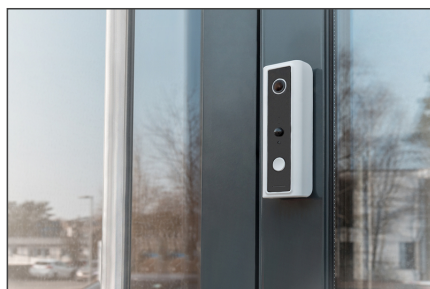

Logistics						
	Number (pcs)	Weight (kg)	Depth (cm)	Width (cm)	Height (cm)	cm³
Packaging Unit Carton	30	2.76	40.00	40.00	40.00	64,000.00
Packaging Unit Inside	1	0.09	0.00	0.00	0.00	0.00
Packaging Unit Single	1	0.09	16.50	7.50	13.00	1,608.75
Net single without Packaging	1	0.20	3.00	4.60	14.20	0.00

More images:

Safety notes

- Open het apparaat in geen geval. Het bevat geen onderdelen die gerepareerd kunnen worden. Laat het apparaat in geval van een storing controleren en repareren door een specialist.
- Om veiligheids- en vergunningsredenen mag het apparaat niet worden omgebouwd of gewijzigd.
- Als je problemen hebt, neem dan contact op met onze klantenservice.
- Gebruik het apparaat alleen met de meegeleverde originele voedingseenheid.
- Het apparaat mag alleen worden aangesloten op goed toegankelijke stopcontacten.
- Trek bij gevaar de stekker uit het stopcontact.
- Sluit apparaten van beschermingsklasse I alleen aan op correct geaarde voedingsbronnen.
- Gebruik het apparaat alleen via een aardlekschakelaar (maximaal 30 mA).
- Raak de stekker en het stopcontact nooit aan met natte handen.
- Sluit het apparaat niet aan op kabelhaspels
- De stekker en het koppelstuk van een verlengsnoer moeten waterdicht zijn en mogen niet in het water liggen.
- Leid kabels altijd zo naar het apparaat dat ze geen gevaar vormen voor mensen of dieren.
- Gebruik het apparaat alleen binnen het opgegeven temperatuurbereik.
- Als je het product niet gebruikt, bewaar het dan op een schone en droge plaats bij temperaturen tussen 0°C en 40°C.
- Tijdens onweer bestaat het risico op overspanning door het risico op blikseminslag. Ontkoppel alle aansluitingen op het apparaat tijdens onweer.
- Het apparaat is geen speelgoed! Houd het apparaat buiten het bereik van kinderen. Rondslingerend verpakkingsmateriaal, zoals plastic zakken, folie of opvulelementen zoals polystyreen, kan gevaarlijk zijn voor kinderen.
- Harde reinigingsmiddelen of oplosmiddelen kunnen het product beschadigen.
- Koppel het product los van de stroombron voordat u het schoonmaakt.