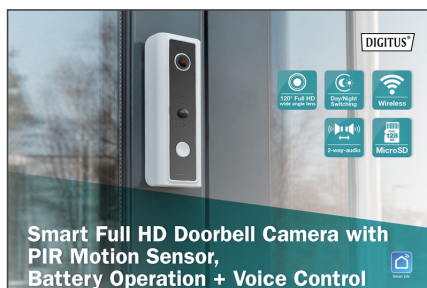

Logistics						
	Number (pcs)	Weight (kg)	Depth (cm)	Width (cm)	Height (cm)	cm³
Packaging Unit Carton	30	2.76	40.00	40.00	40.00	64,000.00
Packaging Unit Inside	1	0.09	0.00	0.00	0.00	0.00
Packaging Unit Single	1	0.09	16.50	7.50	13.00	1,608.75
Net single without Packaging	1	0.20	3.00	4.60	14.20	0.00

More images:

Safety notes

- Open het apparaat in geen geval. Het bevat geen onderdelen die gerepareerd kunnen worden. Laat het apparaat in geval van een storing controleren en repareren door een specialist.
- Om veiligheids- en vergunningsredenen mag het apparaat niet worden omgebouwd of gewijzigd.
- Als je problemen hebt, neem dan contact op met onze klantenservice.
- Gebruik het apparaat alleen met de meegeleverde originele voedingseenheid.
- Het apparaat mag alleen worden aangesloten op goed toegankelijke stopcontacten.
- Trek bij gevaar de stekker uit het stopcontact.
- Sluit apparaten van beschermingsklasse I alleen aan op correct geaarde voedingsbronnen.
- Gebruik het apparaat alleen via een aardlekschakelaar (maximaal 30 mA).
- Raak de stekker en het stopcontact nooit aan met natte handen.
- Sluit het apparaat niet aan op kabelhaspels
- De stekker en het koppelstuk van een verlengsnoer moeten waterdicht zijn en mogen niet in het water liggen.
- Leid kabels altijd zo naar het apparaat dat ze geen gevaar vormen voor mensen of dieren.
- Gebruik het apparaat alleen binnen het opgegeven temperatuurbereik.
- Als je het product niet gebruikt, bewaar het dan op een schone en droge plaats bij temperaturen tussen 0°C en 40°C.
- Tijdens onweer bestaat het risico op overspanning door het risico op blikseminslag. Ontkoppel alle aansluitingen op het apparaat tijdens onweer.
- Het apparaat is geen speelgoed! Houd het apparaat buiten het bereik van kinderen. Rondslingerend verpakkingsmateriaal, zoals plastic zakken, folie of opvulelementen zoals polystyreen, kan gevaarlijk zijn voor kinderen.
- Harde reinigingsmiddelen of oplosmiddelen kunnen het product beschadigen.
- Koppel het product los van de stroombron voordat u het schoonmaakt.