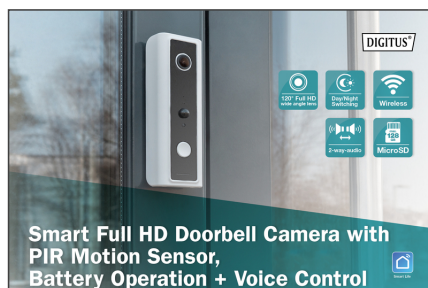

Logistics						
	Number (pcs)	Weight (kg)	Depth (cm)	Width (cm)	Height (cm)	cm³
Packaging Unit Carton	30	2.76	40.00	40.00	40.00	64,000.00
Packaging Unit Inside	1	0.09	0.00	0.00	0.00	0.00
Packaging Unit Single	1	0.09	16.50	7.50	13.00	1,608.75
Net single without Packaging	1	0.20	3.00	4.60	14.20	0.00

More images:

Safety notes

- Open het apparaat in geen geval. Het bevat geen onderdelen die gerepareerd kunnen worden. Laat het apparaat in geval van een storing controleren en repareren door een specialist.
- Om veiligheids- en vergunningsredenen mag het apparaat niet worden omgebouwd of gewijzigd.
- Als je problemen hebt, neem dan contact op met onze klantenservice.
- Gebruik het apparaat alleen met de meegeleverde originele voedingseenheid.
- Het apparaat mag alleen worden aangesloten op goed toegankelijke stopcontacten.
- Trek bij gevaar de stekker uit het stopcontact.
- Sluit apparaten van beschermingsklasse I alleen aan op correct geaarde voedingsbronnen.
- Gebruik het apparaat alleen via een aardlekschakelaar (maximaal 30 mA).
- Raak de stekker en het stopcontact nooit aan met natte handen.
- Sluit het apparaat niet aan op kabelhaspels
- De stekker en het koppelstuk van een verlengsnoer moeten waterdicht zijn en mogen niet in het water liggen.
- Leid kabels altijd zo naar het apparaat dat ze geen gevaar vormen voor mensen of dieren.
- Gebruik het apparaat alleen binnen het opgegeven temperatuurbereik.
- Als je het product niet gebruikt, bewaar het dan op een schone en droge plaats bij temperaturen tussen 0°C en 40°C.
- Tijdens onweer bestaat het risico op overspanning door het risico op blikseminslag. Ontkoppel alle aansluitingen op het apparaat tijdens onweer.
- Het apparaat is geen speelgoed! Houd het apparaat buiten het bereik van kinderen. Rondslingerend verpakkingsmateriaal, zoals plastic zakken, folie of opvulelementen zoals polystyreen, kan gevaarlijk zijn voor kinderen.
- Harde reinigingsmiddelen of oplosmiddelen kunnen het product beschadigen.
- Koppel het product los van de stroombron voordat u het schoonmaakt.