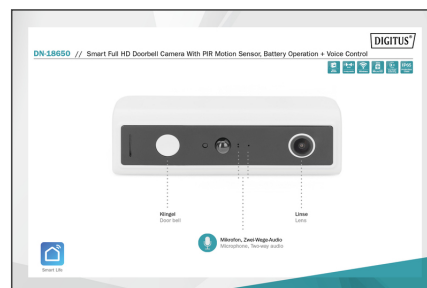

Logistics						
	Number (pcs)	Weight (kg)	Depth (cm)	Width (cm)	Height (cm)	cm³
Packaging Unit Carton	30	2.76	40.00	40.00	40.00	64,000.00
Packaging Unit Inside	1	0.09	0.00	0.00	0.00	0.00
Packaging Unit Single	1	0.09	16.50	7.50	13.00	1,608.75
Net single without Packaging	1	0.20	3.00	4.60	14.20	0.00

More images:

Safety notes

- Open het apparaat in geen geval. Het bevat geen onderdelen die gerepareerd kunnen worden. Laat het apparaat in geval van een storing controleren en repareren door een specialist.
- Om veiligheids- en vergunningsredenen mag het apparaat niet worden omgebouwd of gewijzigd.
- Als je problemen hebt, neem dan contact op met onze klantenservice.
- Gebruik het apparaat alleen met de meegeleverde originele voedingseenheid.
- Het apparaat mag alleen worden aangesloten op goed toegankelijke stopcontacten.
- Trek bij gevaar de stekker uit het stopcontact.
- Sluit apparaten van beschermingsklasse I alleen aan op correct geaarde voedingsbronnen.
- Gebruik het apparaat alleen via een aardlekschakelaar (maximaal 30 mA).
- Raak de stekker en het stopcontact nooit aan met natte handen.
- Sluit het apparaat niet aan op kabelhaspels
- De stekker en het koppelstuk van een verlengsnoer moeten waterdicht zijn en mogen niet in het water liggen.
- Leid kabels altijd zo naar het apparaat dat ze geen gevaar vormen voor mensen of dieren.
- Gebruik het apparaat alleen binnen het opgegeven temperatuurbereik.
- Als je het product niet gebruikt, bewaar het dan op een schone en droge plaats bij temperaturen tussen 0°C en 40°C.
- Tijdens onweer bestaat het risico op overspanning door het risico op blikseminslag. Ontkoppel alle aansluitingen op het apparaat tijdens onweer.
- Het apparaat is geen speelgoed! Houd het apparaat buiten het bereik van kinderen. Rondslingerend verpakkingsmateriaal, zoals plastic zakken, folie of opvulelementen zoals polystyreen, kan gevaarlijk zijn voor kinderen.
- Harde reinigingsmiddelen of oplosmiddelen kunnen het product beschadigen.
- Koppel het product los van de stroombron voordat u het schoonmaakt.